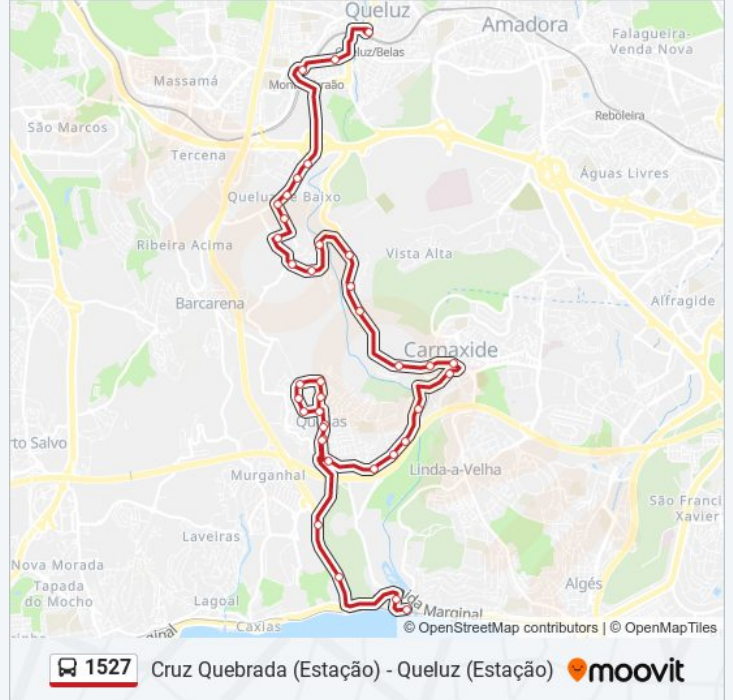

Av Tomás Ribeiro (Rot Queijas)

Av Tomás Ribeiro (X) Beco dos Mouros

Av Tomás Ribeiro (X) Tv Godinho

Av Tomás Ribeiro 82

Av Tomás Ribeiro (X) Sant N Sra Rocha

Av Tomás Ribeiro (Tv Escadinhas)

R 5 Outubro 13 (Lgo Pátria Nova)

R 5 Outubro 2

Estr Queluz (Qta Gandarela)

Estr Queluz 95

Estr Queluz

Valejas (X) Estr Milit

Estr Militar (Casal Martins)

Estr Militar 1

Valejas Cima

R Trabalho (Fábricas)

R Mário Castelhana 40

R Mario Castelhana (Consiglieri Park)

Estr Consiglieri Pedroso 69

Queluz Baixo (CC)

Estr Consigl Pedroso (Esc Primária)

Monte Abraão (Estação) P2

R Timor 2

Queluz-Belas (Estação)

Os horários e mapas de rotas de autocarro de(o) 1527 estão disponíveis num PDF off-line em moovitapp.com. Utilize o [App Moovit](#) para ver os horários em tempo real de autocarros, comboios, metro bem como as instruções passo a passo para todos os transportes públicos de(o) Lisboa

[Acerca do Moovit](#) • [Soluções MaaS](#) • [Países suportados](#) • [Comunidade Mooviter](#)

© 2024 Moovit - Todos os direitos reservados

Verificar horários d echedada