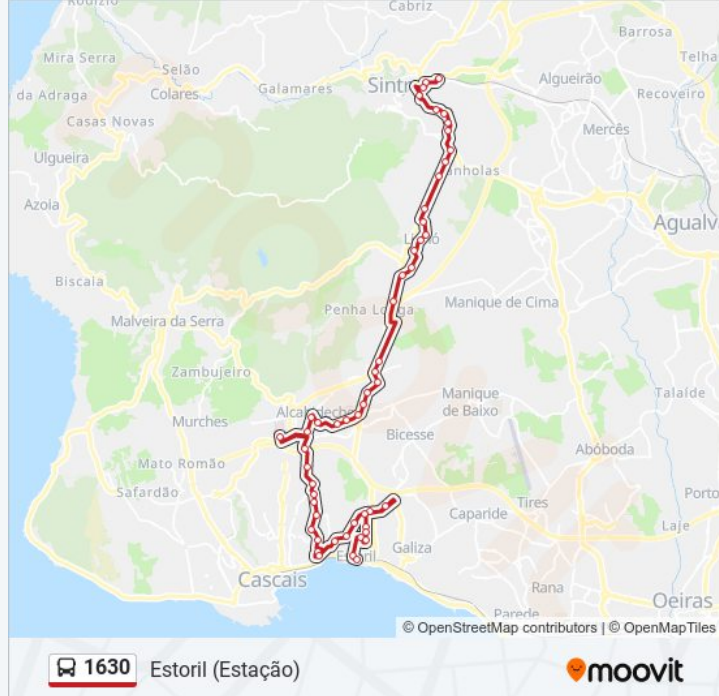

1630 autocarro - Informações**Direção:** Estoril (Estação)**Paragens:** 53**Duração da viagem:** 52 min**Resumo da linha:**

R Fisgas 661

Cascaishopping - Terminal / Alcoitão (Rotunda)

Av. República - Alcoitão

Psp

Feira Do Artesanato

Praça Almeida Garrett (Casino Estoril)

Av. Aida

Estoril (Estação)

Sentido: Portela Sintra (Estação Sul)

55 paragens

[VER HORÁRIO DA LINHA](#)