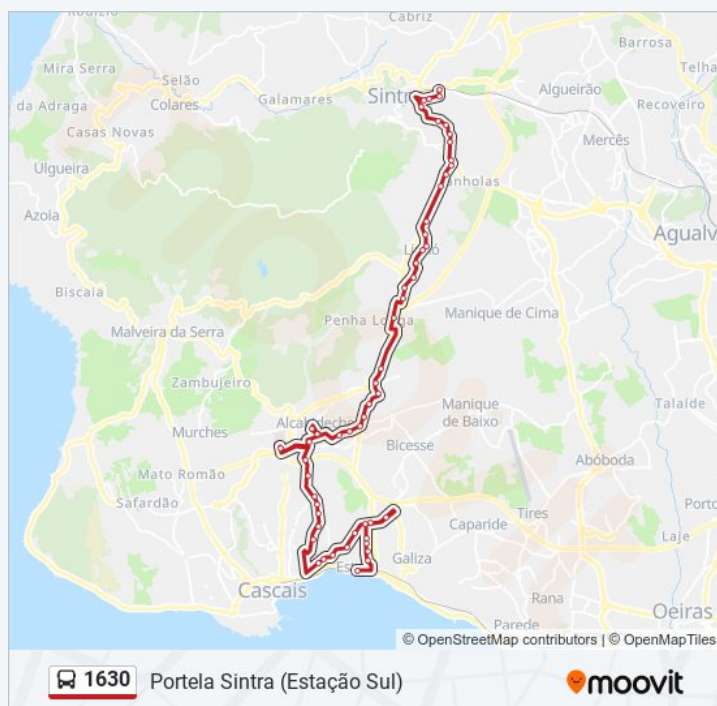

1630 autocarro - Informações**Direção:** Estoril (Estação)**Paragens:** 53**Duração da viagem:** 52 min**Resumo da linha:**

R Fisgas 661

Cascaishopping - Terminal / Alcoitão (Rotunda)

Av. República - Alcoitão

1630 autocarro - Horários

Portela Sintra (Estação Sul) - Horário da rota:

Segunda-feira	06:00 - 21:00
Terça-feira	06:00 - 21:00
Quarta-feira	06:00 - 21:00
Quinta-feira	06:00 - 21:00
Sexta-feira	06:00 - 21:00
Sábado	06:10 - 18:30
Domingo	08:35 - 18:30

1630 autocarro - Informações

Direção: Portela Sintra (Estação Sul)

Paragens: 55

Duração da viagem: 52 min

Resumo da linha:

Cascaishopping - Terminal / Alcoitão (Rotunda)

Rua Das Fisgas

Rotunda - Rua Fisgas