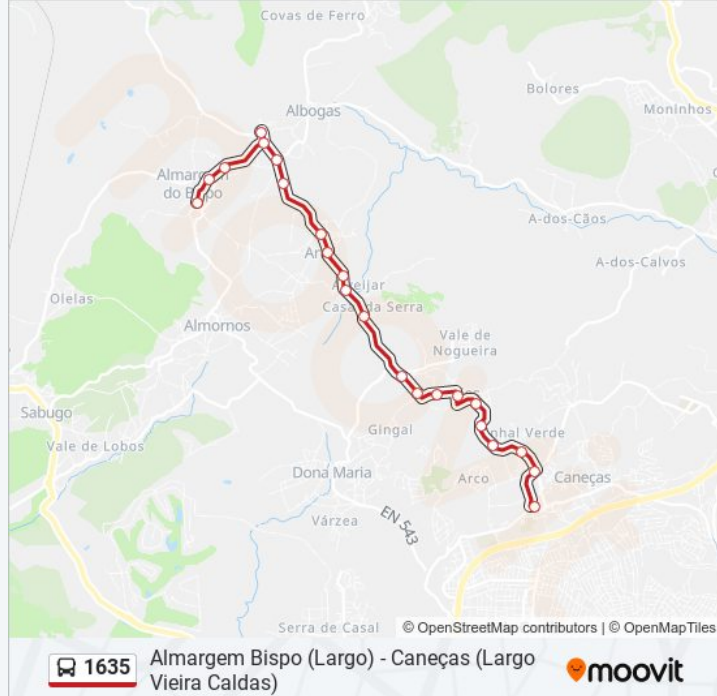

Direção: Caneças (Largo Vieira Caldas)

Paragens: 22

Duração da viagem: 18 min

Resumo da linha:

R do Progresso (Pinhal)

R Pinhal Verde 30

R Rontainhas (Fonte Castanheiros)

Caneças (Largo Vieira Caldas)