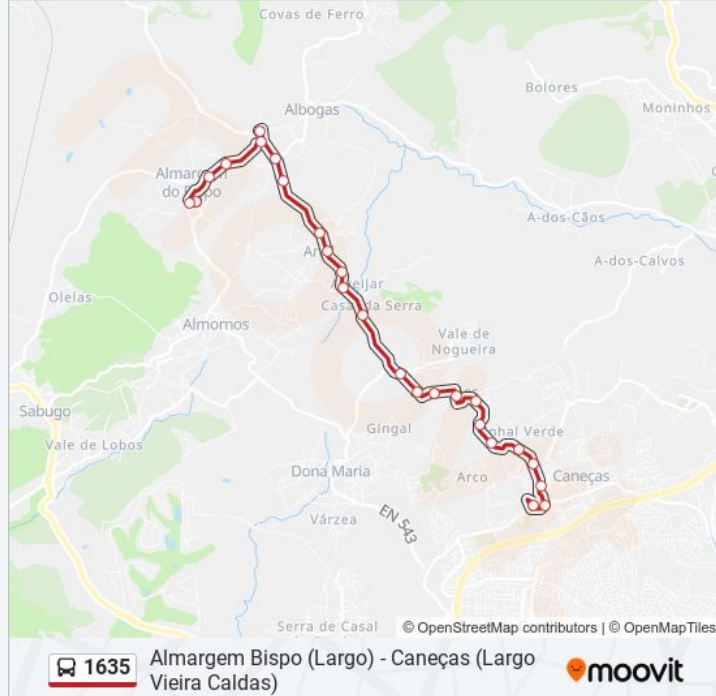

1635 autocarro - Horários

Almargem Bispo (Largo) - Horário da rota:

Segunda-feira	06:50 - 22:00
Terça-feira	06:50 - 22:00
Quarta-feira	06:50 - 22:00
Quinta-feira	06:50 - 22:00
Sexta-feira	06:50 - 22:00
Sábado	07:10 - 20:05
Domingo	07:30 - 19:20

1635 autocarro - Informações**Direção:** Almargem Bispo (Largo)**Paragens:** 25**Duração da viagem:** 22 min**Resumo da linha:**

Av Gen Humb Delgado 83

R da Serra (Campo Futebol)

R da Serra 43A

Largo Gen Barnabé António Ferreira

R da Serra (X) R Amália Rodrigues

Sentido: Caneças (Largo Vieira Caldas)

22 paragens

[VER HORÁRIO DA LINHA](#)

R da Serra (X) R Amália Rodrigues

R Serra 56

R da Serra (Campo Futebol)

Av Gen Humb Delgado 86

Direção: Caneças (Largo Vieira Caldas)

Paragens: 22

Duração da viagem: 18 min

Resumo da linha:

R do Progresso (Pinhal)

R Pinhal Verde 30

R Rontainhas (Fonte Castanheiros)

Caneças (Largo Vieira Caldas)