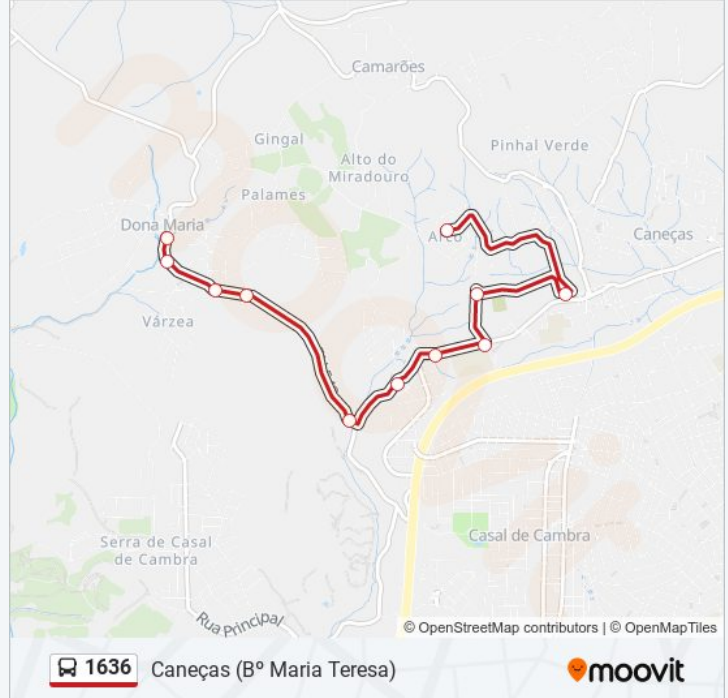

 1636

Caneças (B° Maria Teresa)

[Obter A Aplicação](#)

A linha 1636 (autocarro) - Caneças (B° Maria Teresa) tem 2 rotas. Nos dias de semana, os horários em que está operacional são:

(1) Caneças (B° Maria Teresa): 07:20 - 19:55(2) D Maria (Igreja): 07:35 - 20:10

Utilize a aplicação Moovit para encontrar a estação de autocarro (1636) perto de si e descubra quando é que vai chegar o próximo autocarro de 1636.

**Sentido: Caneças (B° Maria Teresa)**

11 paragens

[VER HORÁRIO DA LINHA](#)

**1636 autocarro - Horários**

Caneças (B° Maria Teresa) - Horário da rota:

Segunda-feira	07:20 - 19:55
Terça-feira	07:20 - 19:55
Quarta-feira	07:20 - 19:55
Quinta-feira	07:20 - 19:55
Sexta-feira	07:20 - 19:55
Sábado	10:27 - 18:27
Domingo	10:27 - 18:27

**1636 autocarro - Informações****Direção:** Caneças (B° Maria Teresa)**Paragens:** 11**Duração da viagem:** 10 min**Resumo da linha:**