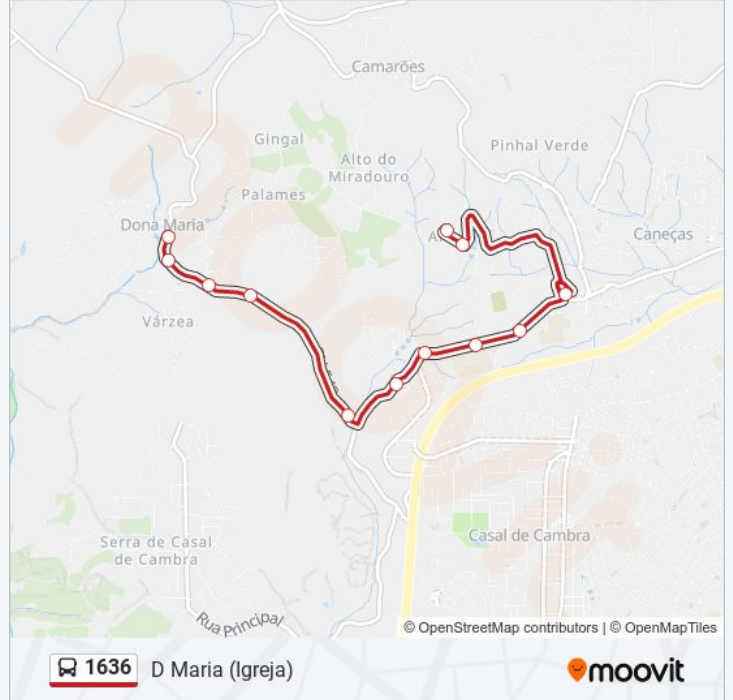

**1636 autocarro - Informações****Direção:** Caneças (B° Maria Teresa)**Paragens:** 11**Duração da viagem:** 10 min**Resumo da linha:**

### Sentido: D Maria (Igreja)

12 paragens

[VER HORÁRIO DA LINHA](#)

- Caneças (Bº Maria Teresa)
- R Pinhal Castelo Vide (X) R Aqueduto
- Caneças (Largo Vieira Caldas)
- R Major Rosa Bastos (Supermercado)
- R M Rosa Bastos (P Combust)
- R Major Rosa Bastos 134 (Caneças)
- R Gen Barnabé (X) R Maj Sousa Bastos
- Dona Maria (X-Entr)
- R Principal 104
- R Principal 146
- R Principal 157 (Dona Maria)
- D Maria (Igreja)

### 1636 autocarro - Horários

D Maria (Igreja) - Horário da rota:

Segunda-feira	07:35 - 20:10
Terça-feira	07:35 - 20:10
Quarta-feira	07:35 - 20:10
Quinta-feira	07:35 - 20:10
Sexta-feira	07:35 - 20:10
Sábado	10:40 - 18:40
Domingo	10:40 - 18:40

### 1636 autocarro - Informações

**Direção:** D Maria (Igreja)

**Paragens:** 12

**Duração da viagem:** 12 min

**Resumo da linha:**

Os horários e mapas de rotas de autocarro de(o) 1636 estão disponíveis num PDF off-line em [moovitapp.com](https://moovitapp.com). Utilize o [App Moovit](#) para ver os horários em tempo real de autocarros, comboios, metro bem como as instruções passo a passo para todos os transportes públicos de(o) Lisboa