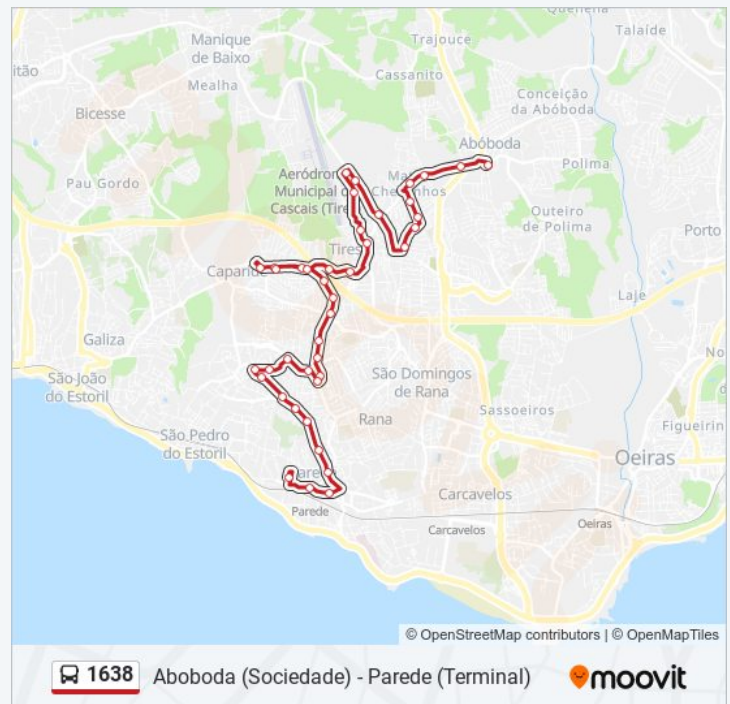

Parede - Estação

Parede Terminal Rodoviário

**Direção:** Parede Terminal Rodoviário

**Paragens:** 41

**Duração da viagem:** 22 min

**Resumo da linha:**

Os horários e mapas de rotas de autocarro de(o) 1638 estão disponíveis num PDF off-line em [moovitapp.com](https://moovitapp.com). Utilize o [App Moovit](#) para ver os horários em tempo real de autocarros, comboios, metro bem como as instruções passo a passo para todos os transportes públicos de(o) Lisboa