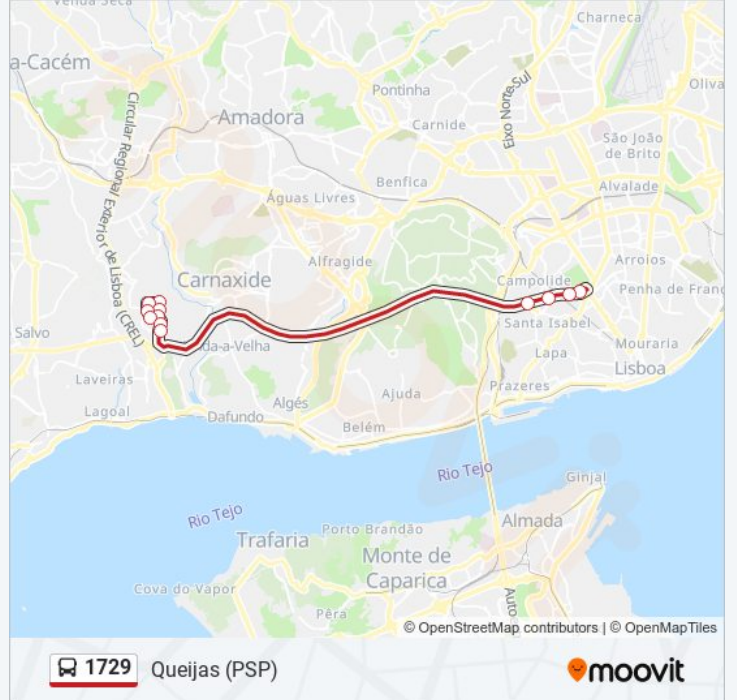

 1729

Marquês Pombal (Metro)

Obter A Aplicação

A linha 1729 (autocarro) - Marquês Pombal (Metro) tem 2 rotas. Nos dias de semana, os horários em que está operacional são:

(1) Marquês Pombal (Metro): 07:30 - 17:50(2) Queijas (PSP): 16:30 - 17:10

Utilize a aplicação Moovit para encontrar a estação de autocarro (1729) perto de si e descubra quando é que vai chegar o próximo autocarro de 1729.

Sentido: Marquês Pombal (Metro)

15 paragens

[VER HORÁRIO DA LINHA](#)

1729 autocarro - Informações

Direção: Queijas (PSP)

Paragens: 12

Duração da viagem: 36 min

Resumo da linha:

Os horários e mapas de rotas de autocarro de(o) 1729 estão disponíveis num PDF off-line em moovitapp.com. Utilize o App Moovit para ver os horários em tempo real de autocarros, comboios, metro bem como as instruções passo a passo para todos os transportes públicos de(o) Lisboa