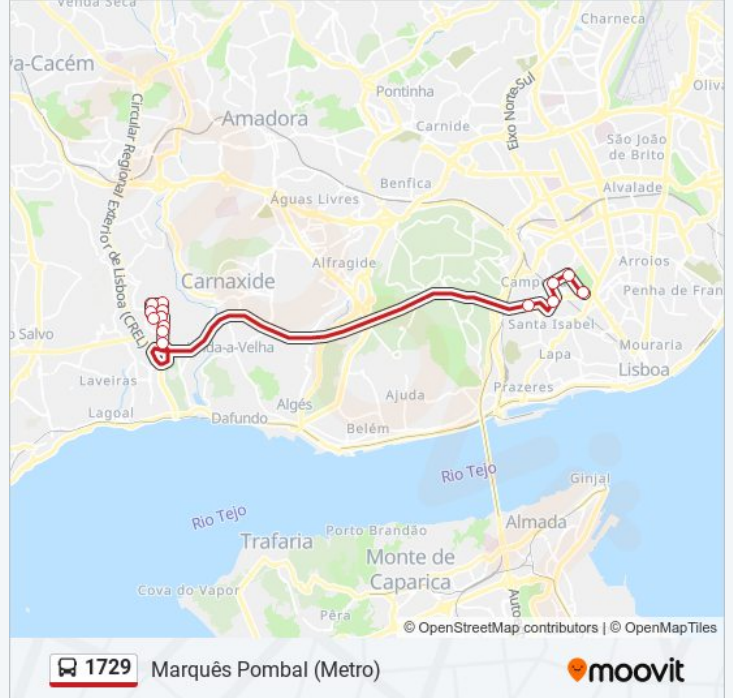

 1729

Marquês Pombal (Metro)

Obter A Aplicação

A linha 1729 (autocarro) - Marquês Pombal (Metro) tem 2 rotas. Nos dias de semana, os horários em que está operacional são:

(1) Marquês Pombal (Metro): 07:30 - 17:50(2) Queijas (PSP): 16:30 - 17:10

Utilize a aplicação Moovit para encontrar a estação de autocarro (1729) perto de si e descubra quando é que vai chegar o próximo autocarro de 1729.

Sentido: Marquês Pombal (Metro)

15 paragens

[VER HORÁRIO DA LINHA](#)

1729 autocarro - Informações**Direção:** Marquês Pombal (Metro)**Paragens:** 15**Duração da viagem:** 40 min**Resumo da linha:**

Sentido: Queijas (PSP)

12 paragens

[VER HORÁRIO DA LINHA](#)

Marquês de Pombal (Metro) P5

1729 autocarro - Informações

Direção: Queijas (PSP)

Paragens: 12

Duração da viagem: 36 min

Resumo da linha:

Os horários e mapas de rotas de autocarro de(o) 1729 estão disponíveis num PDF off-line em moovitapp.com. Utilize o App Moovit para ver os horários em tempo real de autocarros, comboios, metro bem como as instruções passo a passo para todos os transportes públicos de(o) Lisboa