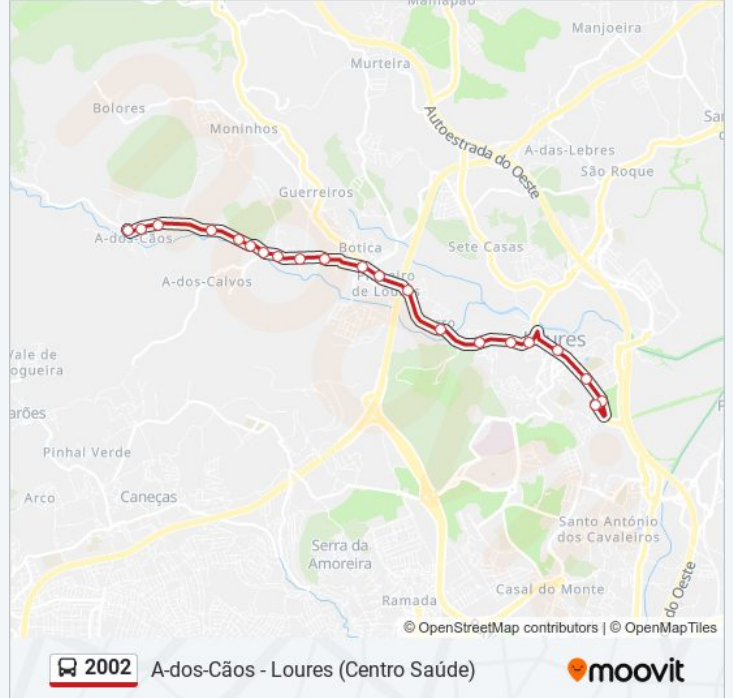

A linha 2002 (autocarro) - A-dos-Cães - Loures (Centro Saúde) tem 2 rotas. Nos dias de semana, os horários em que está operacional são:

(1) A-dos-Cães: 08:20 - 12:50(2) Loures (Centro Saúde): 13:05 - 15:35

Utilize a aplicação Moovit para encontrar a estação de autocarro (2002) perto de si e descubra quando é que vai chegar o próximo autocarro de 2002.

Sentido: A-dos-Cães

21 paragens

[VER HORÁRIO DA LINHA](#)

2002 autocarro - Informações**Direção:** A-dos-Cães**Paragens:** 21**Duração da viagem:** 17 min**Resumo da linha:**

Sentido: Loures (Centro Saúde)

21 paragens

[VER HORÁRIO DA LINHA](#)

Em 539-3 26 (A-dos-Cãos)

2002 autocarro - Informações

Direção: Loures (Centro Saúde)

Paragens: 21

Duração da viagem: 17 min

Resumo da linha:

Lg Marcos Romão Reis Junior

R República 26 (Campo Futebol)

R Egas Moniz (Centro Saúde)