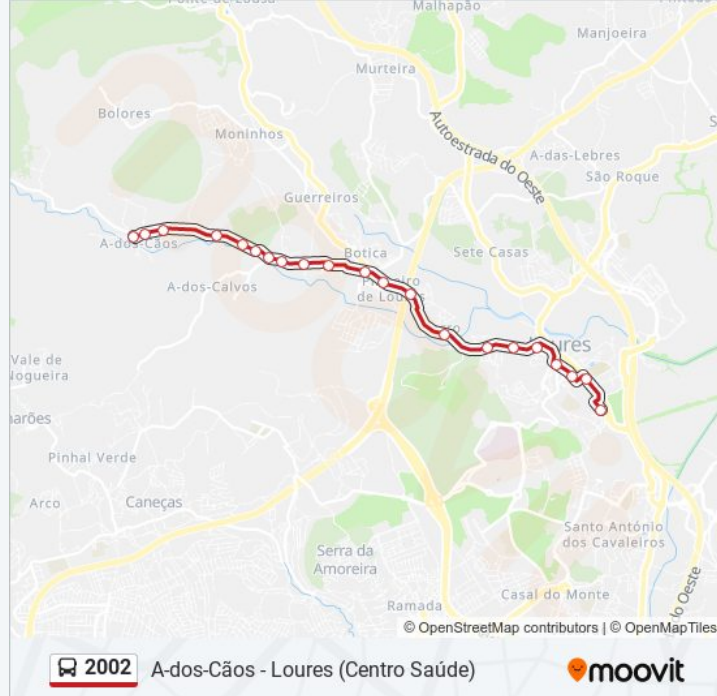

A linha 2002 (autocarro) - A-dos-Cães - Loures (Centro Saúde) tem 2 rotas. Nos dias de semana, os horários em que está operacional são:

(1) A-dos-Cães: 08:20 - 12:50(2) Loures (Centro Saúde): 13:05 - 15:35

2002 autocarro - Informações

Direção: Loures (Centro Saúde)

Paragens: 21

Duração da viagem: 17 min

Resumo da linha:

Lg Marcos Romão Reis Junior

R República 26 (Campo Futebol)

R Egas Moniz (Centro Saúde)