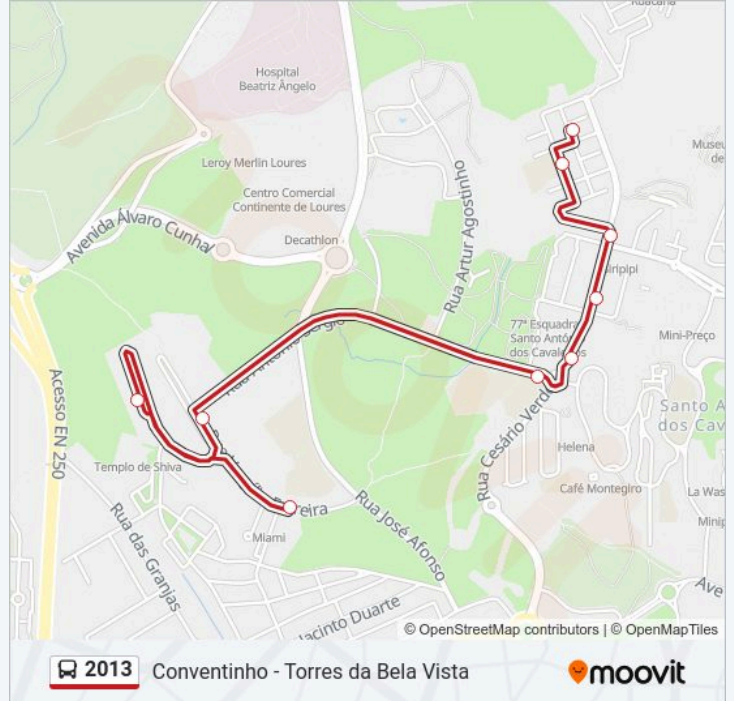

## Conventinho - Torres da Bela Vista

Obter A Aplicação

A linha 2013 (autocarro) - Conventinho - Torres da Bela Vista tem 2 rotas. Nos dias de semana, os horários em que está operacional são:

(1) Conventinho: 08:45(2) Torres da Bela Vista: 17:10

Utilize a aplicação Moovit para encontrar a estação de autocarro (2013) perto de si e descubra quando é que vai chegar o próximo autocarro de 2013.

**Sentido: Conventinho**

9 paragens

[VER HORÁRIO DA LINHA](#)

R Vergilio Ferreira (Escola)  
R José Afonso 14 (Torres Bela Vista)  
R Vergilio Ferreira (Torres Bela Vista)  
R Ant Sérgio (x) R A Herculano (Escola)  
Av Luís de Camões (Dep Água)  
Avenida Luís de Camões 10  
R Fernão Mendes Pinto 11A (Cidade Nova)  
R Rómulo Carvalho 14 (Escola)  
R Sebastião e Silva 19 (Q Conventinho)

### Sentido: Torres da Bela Vista

9 paragens

[VER HORÁRIO DA LINHA](#)

- R Sebastião e Silva 19 (Q Conventinho)
- R Rómulo Carvalho 14 (Escola)
- R Fernão Mendes Pinto 11A (Cidade Nova)
- Avenida Luís de Camões Frente 10
- Av Luís de Camões (C Comercial)
- R Ant Sérgio (x) R A Herculano (Escola)
- R Vergilio Ferreira (Torres Bela Vista)
- R José Afonso 14 (Torres Bela Vista)
- R Vergilio Ferreira (Escola)