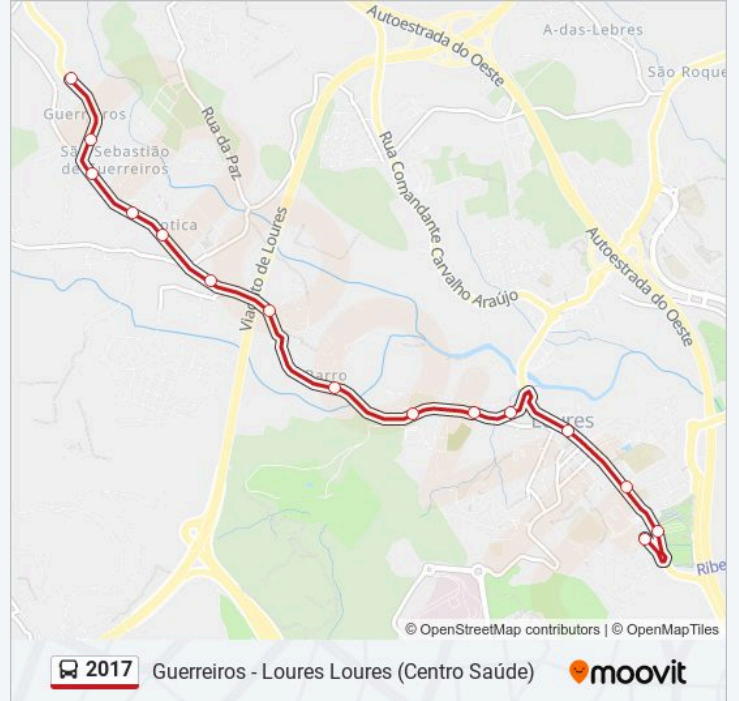

2017

Guerreiros - Loures Loures (Centro Saúde)

Obter A Aplicação

A linha 2017 de autocarro (Guerreiros - Loures Loures (Centro Saúde)) tem uma rota. Para os dias de semana regulares, o seu horário de funcionamento é:

[VER HORÁRIO DA LINHA](#)

- R Egas Moniz (Centro Saúde)
- R República (Palácio Justiça)
- R República 14 (Escola)
- R República 76 (Câmara)
- R Da República 138 (Jardim)
- R Avelar Brotero 12a (Cemitério)
- R Avelar Brotero 49 (Igreja)
- R Dr Armindo Monteiro 36 (Barro)
- R Comb Ultramar 88 (Pinheiro Loures)
- R Comb Ultramar (Pinheiro Loures)
- R Combatentes Ultramar 86
- R Combatentes Do Ultramar 108 (Botica)
- R Combatentes Ultramar 148 (Guerreiros)
- R Combatentes Ultramar 166 (Guerreiros)
- R Comb Ultramar 208a (Guerreiros)

2017 autocarro - Horários

Guerreiros - Horário da rota:

Segunda-feira	13:40 - 18:15
Terça-feira	13:40 - 18:15
Quarta-feira	13:40 - 18:15
Quinta-feira	13:40 - 18:15
Sexta-feira	13:40 - 18:15
Sábado	Não Operacional
Domingo	Não Operacional

2017 autocarro - Informações

Direção: Guerreiros

Paragens: 15

Duração da viagem: 9 min

Resumo da linha:

Os horários e mapas de rotas de autocarro de(o) 2017 estão disponíveis num PDF off-line em moovitapp.com. Utilize o App Moovit para ver os horários em tempo real de autocarros, comboios, metro bem como as instruções passo a passo para todos os transportes públicos de(o) Lisboa