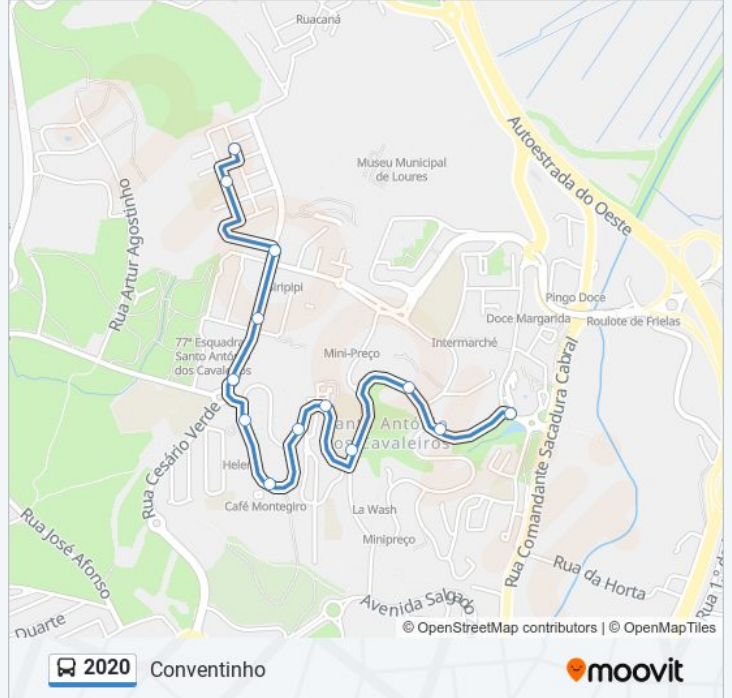

2020

Conventinho

Obter A Aplicação

A linha 2020 (autocarro) - Conventinho tem 2 rotas. Nos dias de semana, os horários em que está operacional são:

(1) Conventinho: 07:00 - 08:20(2) Sto. Ant. Cavaleiros: 06:45 - 08:30

Utilize a aplicação Moovit para encontrar a estação de autocarro (2020) perto de si e descubra quando é que vai chegar o próximo autocarro de 2020.

Sentido: Conventinho

13 paragens

[VER HORÁRIO DA LINHA](#)

Av Marquês Marialva (Correios)
Av Marquês Marialva (Igreja)
Av M Carlos Andrade (C Saúde)
Pça Dom Rui da Câmara 39B
Av D Luís Menezes (X) Pct Corte Real
Av D Luís Menezes (X) Av D Sebastião
Av D Sebastião (X) Pct Manuel Fialho
Av D Sebastião 16
Av Luís de Camões (Dep Água)
Avenida Luís de Camões 10
R Fernão Mendes Pinto 11A (Cidade Nova)
R Rómulo Carvalho 14 (Escola)
R Sebastião e Silva 19 (Q Conventinho)

2020 autocarro - Informações**Direção:** Conventinho**Paragens:** 13**Duração da viagem:** 9 min**Resumo da linha:**

Sentido: Sto. Ant. Cavaleiros

13 paragens

[VER HORÁRIO DA LINHA](#)

- R Sebastião e Silva 19 (Q Conventinho)
- R Rómulo Carvalho 14 (Escola)
- R Fernão Mendes Pinto 11A (Cidade Nova)
- Avenida Luís de Camões Frente 10
- Av Luís de Camões (C Comercial)
- Av D Sebastião 16
- Av D Sebastião (X) Pct Manuel Fialho
- Av D Sebastião (x) R Lourenço Almada
- R Pedro Galego 10
- Av D Luís Menezes (C Reformados)
- Av M Carlos Andrade (C Saúde)
- Av Marquês Marialva (Igreja)
- Av Marquês Marialva (Correios)