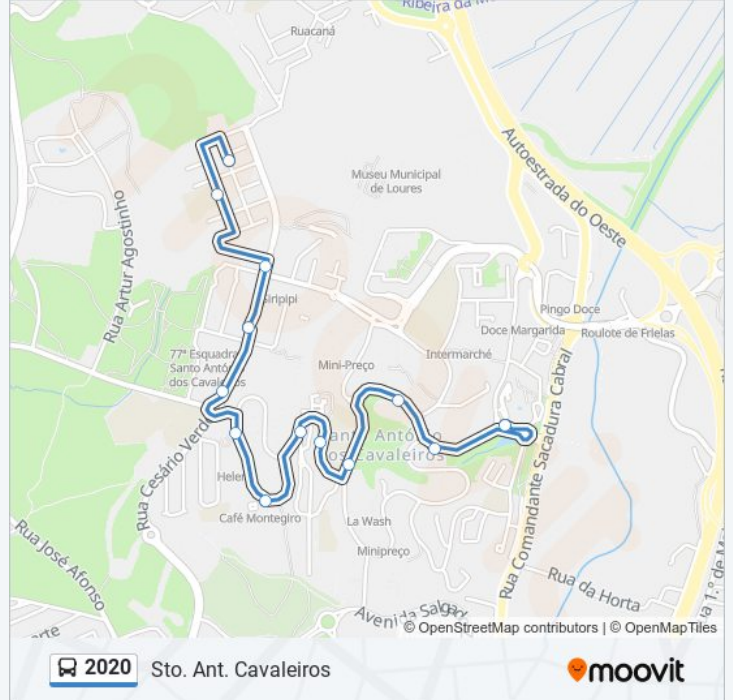

2020

Conventinho

Obter A Aplicação

A linha 2020 (autocarro) - Conventinho tem 2 rotas. Nos dias de semana, os horários em que está operacional são:

(1) Conventinho: 07:00 - 08:20(2) Sto. Ant. Cavaleiros: 06:45 - 08:30

Av Marquês Marialva (Correios)
Av Marquês Marialva (Igreja)
Av M Carlos Andrade (C Saúde)
Pça Dom Rui da Câmara 39B
Av D Luís Menezes (X) Pct Corte Real
Av D Luís Menezes (X) Av D Sebastião
Av D Sebastião (X) Pct Manuel Fialho
Av D Sebastião 16
Av Luís de Camões (Dep Água)
Avenida Luís de Camões 10
R Fernão Mendes Pinto 11A (Cidade Nova)
R Rómulo Carvalho 14 (Escola)
R Sebastião e Silva 19 (Q Conventinho)

2020 autocarro - Informações**Direção:** Conventinho**Paragens:** 13**Duração da viagem:** 9 min**Resumo da linha:**

Sentido: Sto. Ant. Cavaleiros

13 paragens

[VER HORÁRIO DA LINHA](#)

- R Sebastião e Silva 19 (Q Conventinho)
- R Rómulo Carvalho 14 (Escola)
- R Fernão Mendes Pinto 11A (Cidade Nova)
- Avenida Luís de Camões Frente 10
- Av Luís de Camões (C Comercial)
- Av D Sebastião 16
- Av D Sebastião (X) Pct Manuel Fialho
- Av D Sebastião (x) R Lourenço Almada
- R Pedro Galego 10
- Av D Luís Menezes (C Reformados)
- Av M Carlos Andrade (C Saúde)
- Av Marquês Marialva (Igreja)
- Av Marquês Marialva (Correios)

2020 autocarro - Informações

Direção: Sto. Ant. Cavaleiros

Paragens: 13

Duração da viagem: 9 min

Resumo da linha:

Os horários e mapas de rotas de autocarro de(o) 2020 estão disponíveis num PDF off-line em moovitapp.com. Utilize o App Moovit para ver os horários em tempo real de autocarros, comboios, metro bem como as instruções passo a passo para todos os transportes públicos de(o) Lisboa