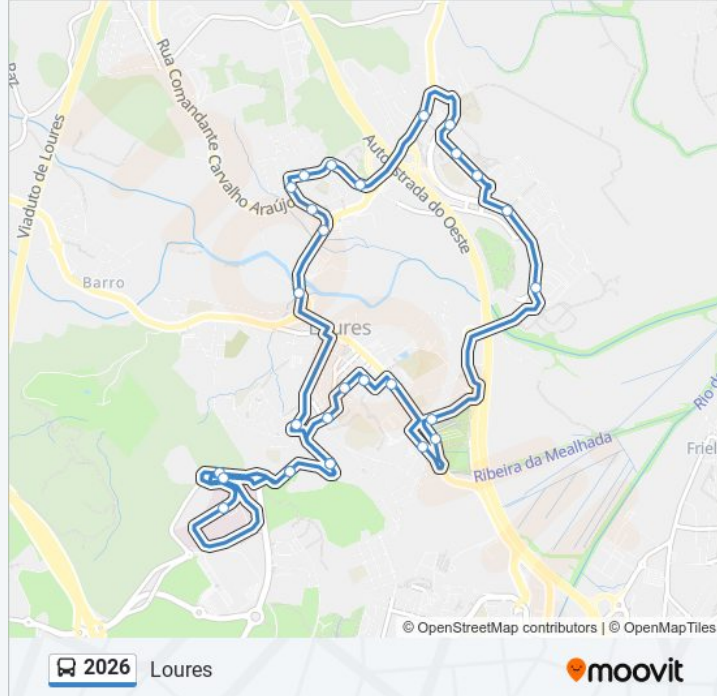

En 115 (x) R Horta Ponte

R 4 Outubro (Urmeira)

R Manuel Francisco Soromenho 59

R Ponta Delgada (Rotunda)

Hospital Beatriz Ângelo

Hospital Beatriz Ângelo (Consultas)

Hospital Beatriz Ângelo

R Ponta Delgada (Rotunda)

R Manuel Francisco Soromenho 59

R M Francisco Soromenho 25 (X) Cartório

R Manuel Augusto Pacheco 23

Lg Marcos Romão Reis Junior

Os horários e mapas de rotas de autocarro de(o) 2026 estão disponíveis num PDF off-line em moovitapp.com. Utilize o [App Moovit](#) para ver os horários em tempo real de autocarros, comboios, metro bem como as instruções passo a passo para todos os transportes públicos de(o) Lisboa

[Acerca do Moovit](#) • [Soluções MaaS](#) • [Países suportados](#) • [Comunidade Mooviter](#)

© 2024 Moovit - Todos os direitos reservados

Verificar horários d echegada