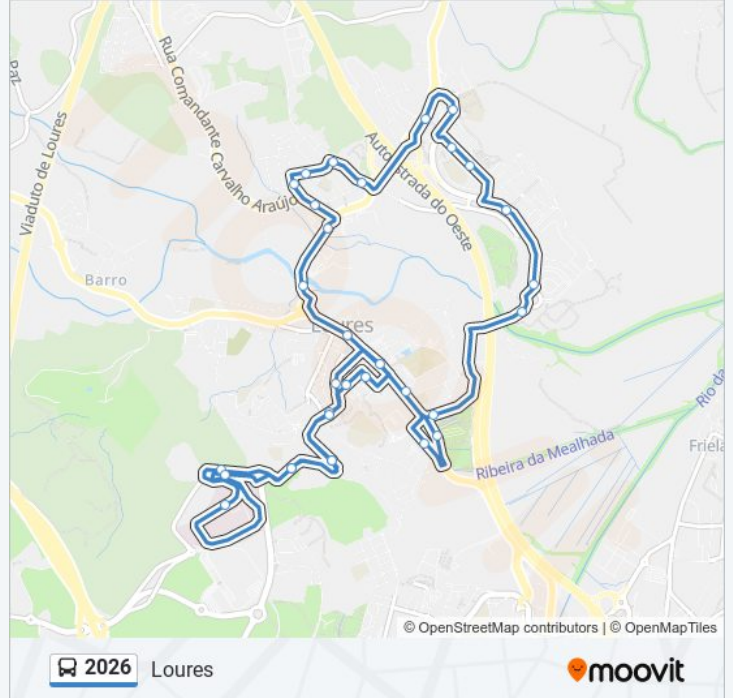

Sentido: Loures

33 paragens

[VER HORÁRIO DA LINHA](#)

Lg Marcos Romão Reis Junior
R República 76 (Câmara)
En 115 (x) R Horta Ponte
En 115 (Supermercado)
R Cmte Carvalho Araújo 9 (Faqueiro)
R S João Deus 7 (Faqueiro)
R Joaquim Fernandes 8A (Faqueiro)
R Marechal Craveiro Lopes 26
R Marechal Craveiro Lopes 6 (Faqueiro)
Infantado (X) Via Rápida
Av Descobertas (Escola)
R Vasco Gama 29 (Infantado)
R Vasco Gama 15 (Infantado)
Av Descobertas 79 (Infantado)
Av Descobertas (C Comercial)
Av Descobertas (C Comercial)
R Alfredo Duarte Pinto (P Combustível)
R Egas Moniz (Centro Saúde)
R República (Palácio Justiça)
R República 14 (Escola)
R República 32 (Mercado)

2026 autocarro - Informações

Direção: Loures

Paragens: 33

Duração da viagem: 40 min

Resumo da linha:

R Man Franc Soromenho 41A
R M Francisco Soromenho 25 (X) Cartório
R Manuel Francisco Soromenho 59
R Ponta Delgada (Rotunda)
Hospital Beatriz Ângelo
Hospital Beatriz Ângelo (Consultas)
Hospital Beatriz Ângelo
R Ponta Delgada (Rotunda)
R Manuel Francisco Soromenho 59
R M Francisco Soromenho 25 (X) Cartório
R Manuel Augusto Pacheco 23
Lg Marcos Romão Reis Junior

Sentido: Loures

29 paragens

[VER HORÁRIO DA LINHA](#)

Lg Marcos Romão Reis Junior
R República 26 (Campo Futebol)
R Egas Moniz (Centro Saúde)
R República (Palácio Justiça)
R Alfredo Duarte Pinto (P Combustível)
Av Descobertas (C Comercial)
Av Descobertas 71 (Infantado)
R Vasco Gama 66 (Infantado)
R Vasco Gama 30 (Infantado)
Av Descobertas 13 (Infantado)
Infantado (X) Via Rápida
R Marechal Craveiro Lopes 6 (Faqueiro)
R Marechal Craveiro Lopes 26
R Joaquim Fernandes 8A (Faqueiro)
R S João Deus 7 (Faqueiro)
R Cmte Carvalho Araújo 9 (Faqueiro)
En 115 (Supermercado)