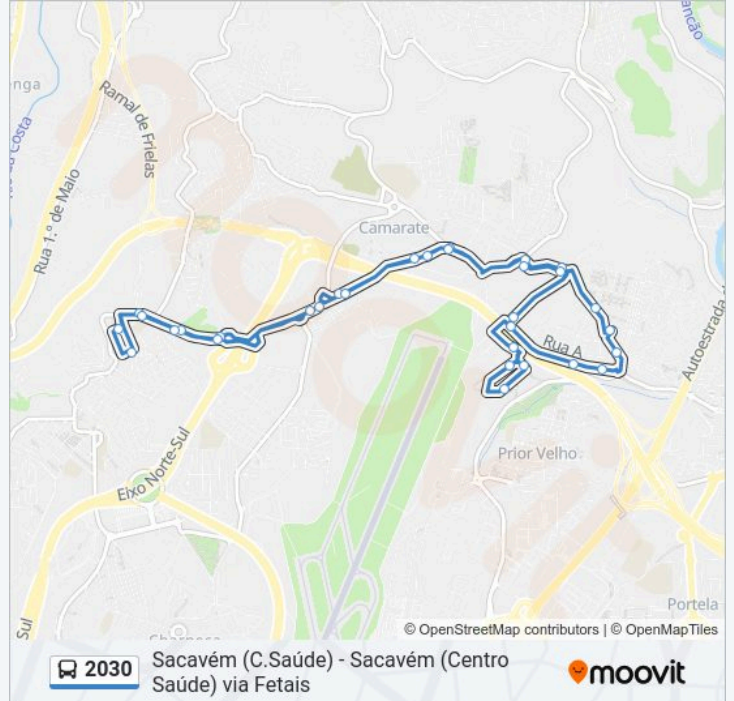

Estrada Militar 5 (Campo Rio)

B S João (X) Rua D

R 5 Centenário 118 (B Sto António)

R S João 8 (B Sto António)

R Assoc Mor Força Povo 25

R Cooperativa 26 Abril 16

R Cooperativa 26 Abril 16

B Sto António (X) Rua D

R Marechal Gomes Costa 82 (Armazéns)

R M Gomes Costa 82 (Supermercado)

Estr Militar (Rotunda) (Sacavém)

R Qta S João Areias (Sacavém)

Os horários e mapas de rotas de autocarro de(o) 2030 estão disponíveis num PDF off-line em moovitapp.com. Utilize o App Moovit para ver os horários em tempo real de autocarros, comboios, metro bem como as instruções passo a passo para todos os transportes públicos de(o) Lisboa

© 2024 Moovit - Todos os direitos reservados