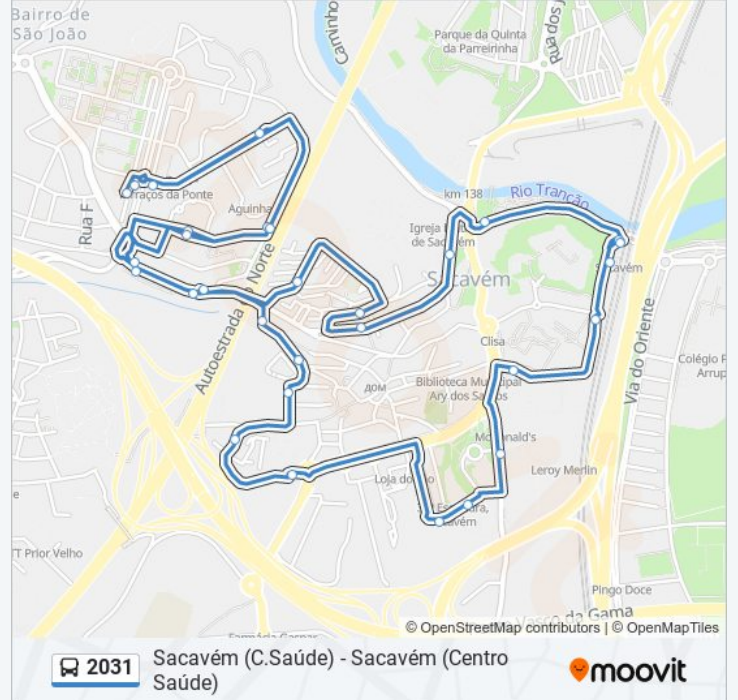

2031

Sacavém (C.Saúde) - Sacavém (Centro Saúde)

Obter A Aplicação

A linha 2031 de autocarro (Sacavém (C.Saúde) - Sacavém (Centro Saúde)) tem uma rota. Para os dias de semana regulares, o seu horário de funcionamento é:

(1) Sacavém (Centro Saúde): 07:30 - 18:45

Utilize a aplicação Moovit para encontrar a estação de autocarro (2031) perto de si e descubra quando é que vai chegar o próximo autocarro de 2031.

**Sentido: Sacavém (Centro Saúde)**

30 paragens

[VER HORÁRIO DA LINHA](#)

Alameda das Comunidades (C Saúde)  
R Mal António Spínola (Supermercado)  
R M R Bastos (X) R Teófilo L Constantino  
R Teófilo Lopes Constantino 31  
R Salvador Allende 44  
R Salvador Allende 30  
R Júlio C Pereira (X) R S Allende  
R Júlio Bruno Costa Pereira 3B  
R Heróis Ultramar 12 (Escola)  
R Trigueiros Martel 15 (Sacavém)  
R Estado Índia 10 (Sacavém)  
R Sport Grupo Sacavenense (X) R Loriga  
R Loriga (Sacavém)  
R Cidade Goa 1424 (Sacavém)  
R Fábrica Loiça (Sacavém)  
Rua da Fábrica da Loiça Rotunda  
Sacavém (Estação)  
Sacavém (Estação)  
Sacavém (Estação)  
R José Domingos Morais  
Praça República (Jardim)

**2031 autocarro - Informações****Direção:** Sacavém (Centro Saúde)**Paragens:** 30**Duração da viagem:** 30 min**Resumo da linha:**

Pct Bomb Voluntário (X) R Palma Carlos  
R José Duarte Morais 34 (Sacavém)  
R Salvador Allende (X) (R Luís Camões)  
R Salvador Allende 30  
R Salvador Allende 44  
R Teófilo Lopes Constantino 31  
R M R Bastos (X) R Teófilo L Constantino  
R Mal António Spínola 99  
Centro de Saúde de Sacavém