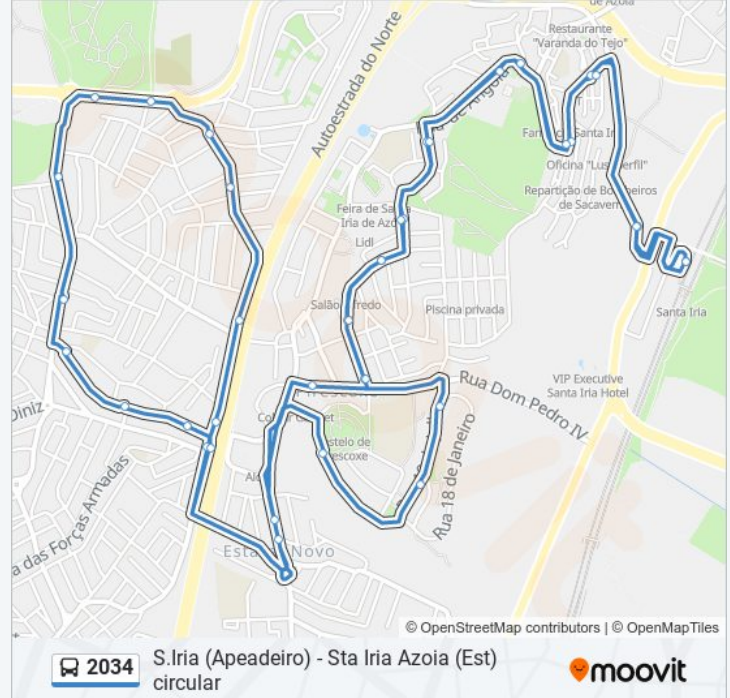

R Circunvalação 58

R José Augusto Gouveia 12 (Pirescoxe)

R 10 Julho 22 (B Covina)

R 10 Julho 3 (B Covina)

R Progresso 43 (B Courelas)

R Progresso 65 (B Courelas)

R Progresso 96 (B Courelas)

Estr Cruzinha 15 (B Cativo)

R Zeca Afonso 10 (Urb Alto Eira)

R Angola 22

R Francisco Xavier 34

R Francisco Xavier 55

Av Santa Iria 8

Sta Iria Azóia (Estação)

Os horários e mapas de rotas de autocarro de(o) 2034 estão disponíveis num PDF off-line em [moovitapp.com](https://moovitapp.com). Utilize o [App Moovit](https://moovitapp.com) para ver os horários em tempo real de autocarros, comboios, metro bem como as instruções passo a passo para todos os transportes públicos de(o) Lisboa