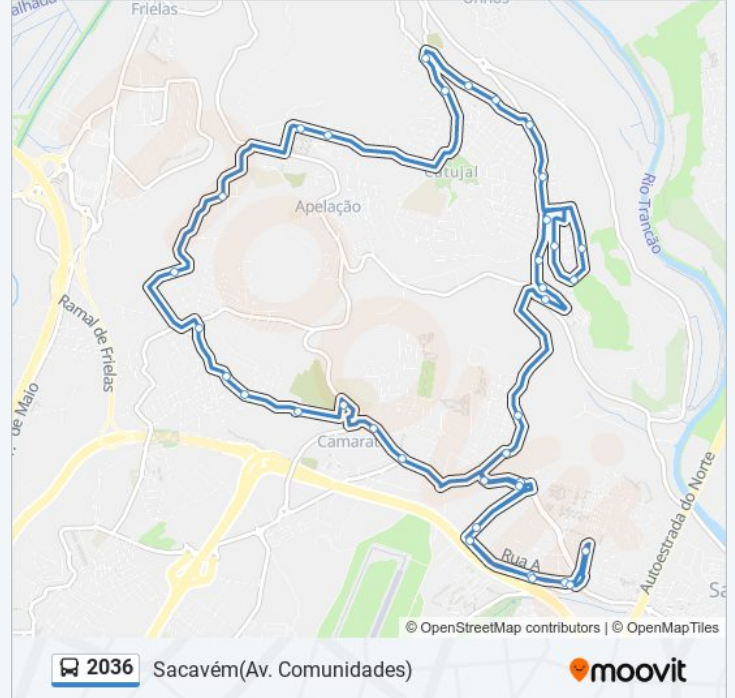

Av José Afonso 18 (X) R And Corvo

Av José Afonso 5 (B Qta Fonte)

Estr Militar 300 (Apelação)

Estr Militar 223 (X) R J Aug Gouveia

Rua 25 Abril x R 4 Outubro

R G Júlio Conceição (X) R 28 Janeiro

R Gregório Júlio Conceição (X) Urb Nova

R M Deolinda R G Ferreira (Qta Arieira)

R Cemitério (Escola)

R Eduardo Aug Pinto 42 (Chafariz)

R Eduardo Aug Pinto 2 (Correios)

Estrada Militar 5 (Campo Rio)

B S João (X) Rua D

R 5 Centenário 118 (B Sto António)

B Sto António (X) Rua D

R Marechal Gomes Costa 82 (Armazéns)

R M Gomes Costa 82 (Supermercado)

Av Comunidades (Sacavém)

Os horários e mapas de rotas de autocarro de(o) 2036 estão disponíveis num PDF off-line em moovitapp.com. Utilize o [App Moovit](#) para ver os horários em tempo real de autocarros, comboios, metro bem como as instruções passo a passo para todos os transportes públicos de(o) Lisboa

[Acerca do Moovit](#) • [Soluções MaaS](#) • [Países suportados](#) • [Comunidade Mooviter](#)

© 2024 Moovit - Todos os direitos reservados

Verificar horários d echedada