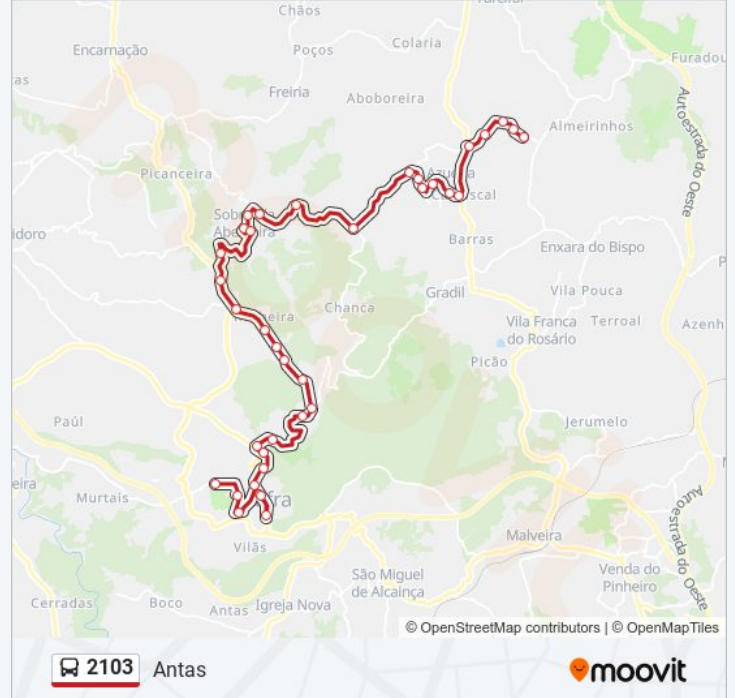

2103 autocarro - Informações**Direção:** Antas**Paragens:** 37**Duração da viagem:** 47 min**Resumo da linha:**

Praça da República 53

R Principal (Largo da Arieira)

R Principal (X) R Casal Mocho

Estr Principal (X) Casal Romã

R dos Olivais da Caneira 8

R Principal 12

R António Pedro 45 (Antas)

Lgo Fontanário (Antas)

Sentido: Mafra (Parque Desportivo)

37 paragens

[VER HORÁRIO DA LINHA](#)

Lgo Fontanário (Antas)