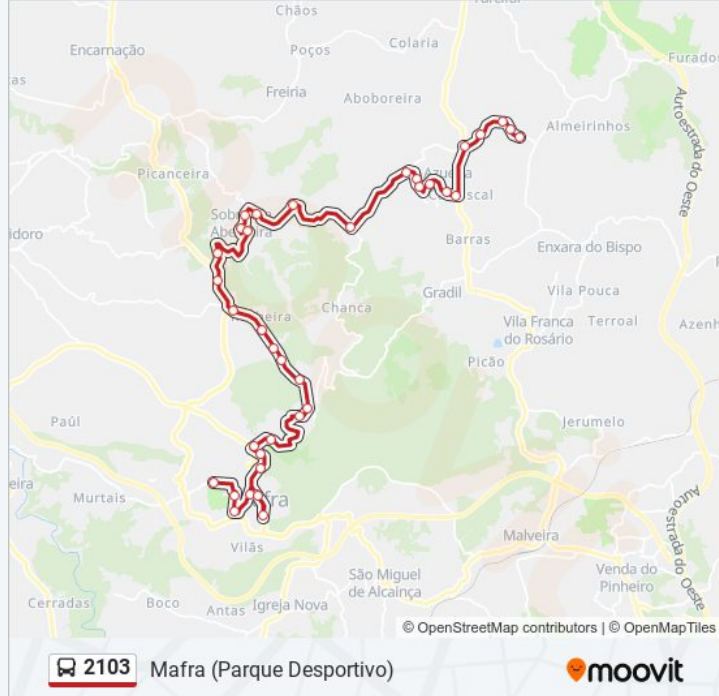

R Principal (X) R Casal Mocho

R Principal (Largo da Arieira)

Praça da República 55

R Principal (Largo do Chafariz)

Em 551 (X) Casal da Amoreira

En 9 (X) Sobral Da Abelheira

Av Sra da Lapa 102

Av Sra Da Lapa 54

Av Sra Da Lapa (X) R Da Lagoinha

En 9 (X) R Quinta Dos Cavalos

R Do Palame 18

Murgueira (X) Trav Fonte Branca

Estr Ponte Cuco (X) R Carrasqueira

Estr Ponte Do Cuco 37.3

Estr Ponte Do Cuco (Rotunda)

R Da Quinta (X) R Coronel Calado

R Luís De Camões 38

Av 25 Abril (X) Av Eng Duarte Pacheco

Terreiro D João V (Palacio)

Av 25 Abril (X) Av Eng Duarte Pacheco

Av 1 De Maio (X) R Olivença

Complexo Cultural Quinta Raposa

Mafra (Terminal) P1

Av Francisco Sá Carneiro (Pq Desportivo)

Mafra (Parque Desportivo)

Os horários e mapas de rotas de autocarro de(o) 2103 estão disponíveis num PDF off-line em moovitapp.com. Utilize o [App Moovit](#) para ver os horários em tempo real de autocarros, comboios, metro bem como as instruções passo a passo para todos os transportes públicos de(o) Lisboa

[Acerca do Moovit](#) • [Soluções MaaS](#) • [Países suportados](#) • [Comunidade Mooviter](#)

© 2024 Moovit - Todos os direitos reservados

Verificar horários d echedada