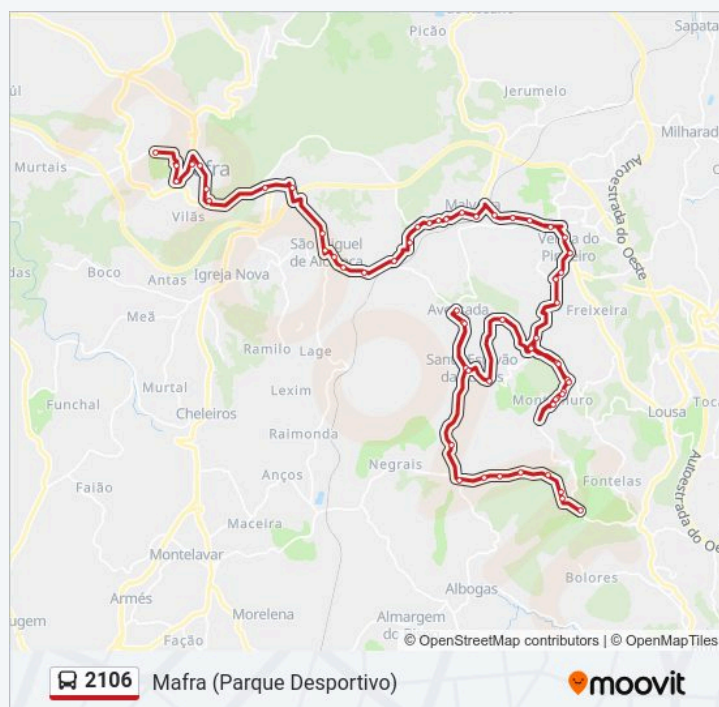

Direção: Mafra (Parque Desportivo)

Paragens: 59

Duração da viagem: 69 min

Resumo da linha:

Montemuro (X) Lousa

R das Ameiras

R Principal 3 (Rogel)

Rogel (X) Casal Pedroso