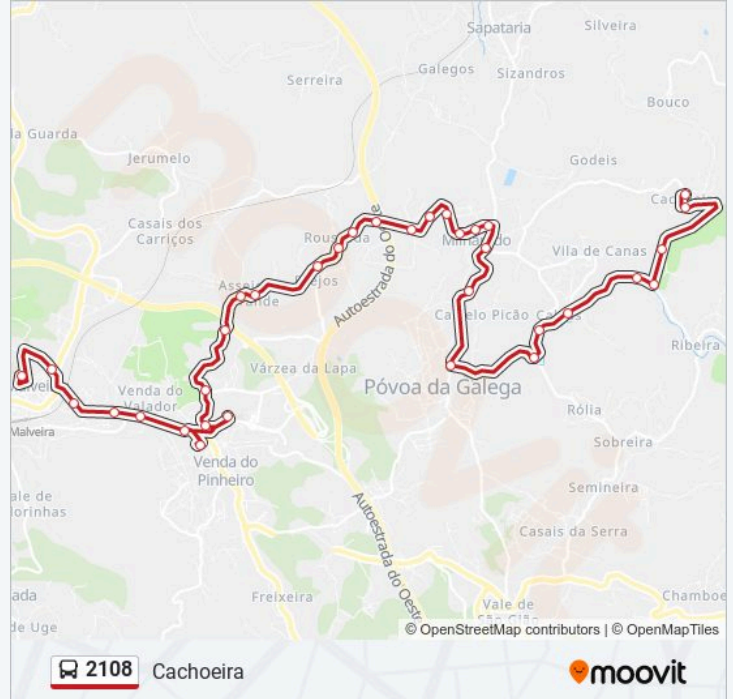

## 2108 autocarro - Informações

**Direção:** Cachoeira

**Paragens:** 34

**Duração da viagem:** 44 min

**Resumo da linha:**

Largo São Miguel 13 (Escola)

Milharado (Farmacia)

Milharado (X) Calvos

Av 10 Julho 19 (Casal Pedregulho)

Av Portugal 49 (Póvoa Galega)

R Liberdade 51 (Calvos)

R Liberdade 44 (Calvos)

R 25 De Abril 1 (Calvos)

R Das Ribeiradas 22

R Das Ribeiradas 14

R Rio das Silveiras (Casal Roteira)

R Principal 45 (Cachoeira)

R do Beco (Cachoeira)

### Sentido: Malveira

34 paragens

[VER HORÁRIO DA LINHA](#)

R do Beco (Cachoeira)

R Principal 45 (Cachoeira)

R Rio das Silveiras (Casal Roteira)

R Das Ribeiradas 14

R Das Ribeiradas 22