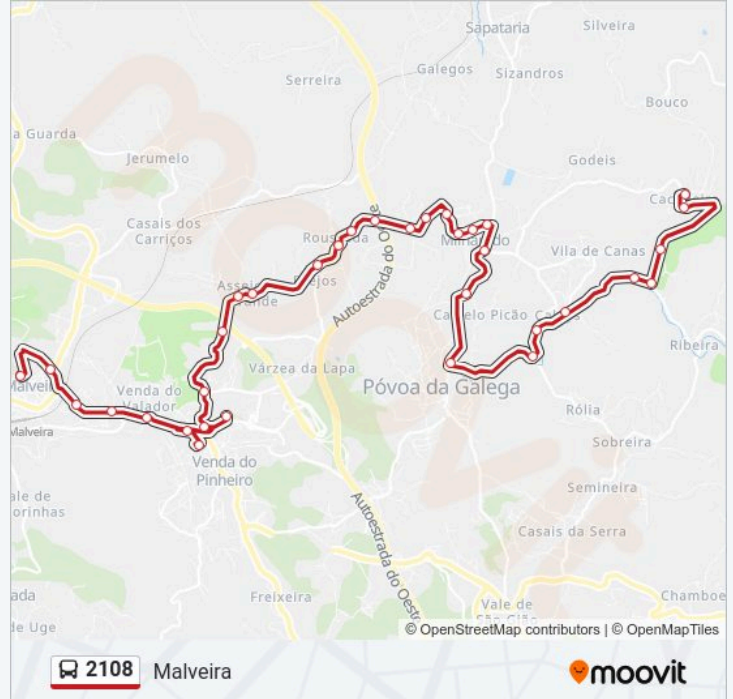

Tituaria (Igreja)

Tituaria (X) R Cancelo

Roussada (X) R Chandeirão

Av Principal 55 (Roussada)

Av Principal 21 (Chafariz)(Roussada)

Asseiceira Grande (Jardim)

Asseiceira Grande (X) Jerumelo

R N Sra Conceição (Rotunda)

R Lapa 27 (Venda do Pinheiro)

Lgo Sto António 8 (Venda do Pinheiro)

Venda Do Pinheiro (Eco Parque) P4

Venda Do Pinheiro (Escola)

R P José Cruz Filipe (Colégio Sto André)

En 8 6 (Venda Valador)

Malveira (X) R Lamarão

En 116 36 (Supermercado)

Al Prof Dr Leite Pinto 8 (C Saúde)

R Do Liceu 1 (Escola) (Malveira)

Os horários e mapas de rotas de autocarro de(o) 2108 estão disponíveis num PDF off-line em moovitapp.com. Utilize o App Moovit para ver os horários em tempo real de autocarros, comboios, metro bem como as instruções passo a passo para todos os transportes públicos de(o) Lisboa

© 2024 Moovit - Todos os direitos reservados