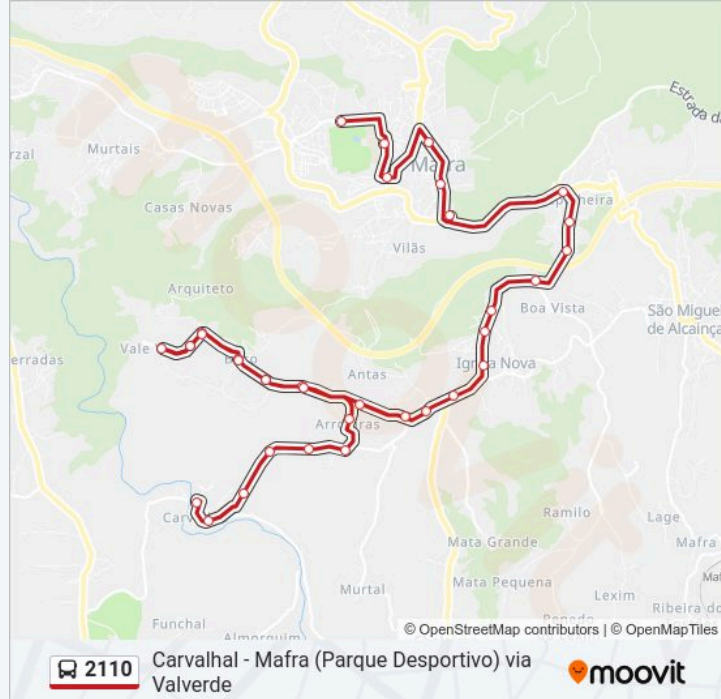

Paragens: 35

Duração da viagem: 33 min

Resumo da linha:

Valverde (X) Riba Fria

R Liberdade 16 (Valverde)

R Liberdade 45 (Valverde)

R Liberdade 16 (Valverde)

Valverde (X) Riba Fria

Boco (X) R da Escola Primária 30

Estr Principal 20 (Boco)

Estr Principal 2 (Arroeiras)

R Principal 11 (Arroeiras)

R Fontanário (Alqueidão)

R Estr Principal 29 (Meã)

Av Terra Nova 57 (Carvalhal Cheleiros)

R Outeiro 2 (Carvalhal Cheleiros)

Estr Municipal 606 (Cruz Cheleiros)

Carvalhal (Largo)

Sentido: Mafra (Parque Desportivo)

36 paragens

[VER HORÁRIO DA LINHA](#)

R Capitão João Lopes 49

Estr Municipal 606 (Cruz Cheleiros)

R Outeiro 2 (Carvalhal Cheleiros)

2110 autocarro - Informações

Direção: Mafra (Parque Desportivo)

Paragens: 36

Duração da viagem: 34 min

Resumo da linha:

Valverde (X) Riba Fria

Boco (X) R da Escola Primária 30

Estr Principal 20 (Boco)