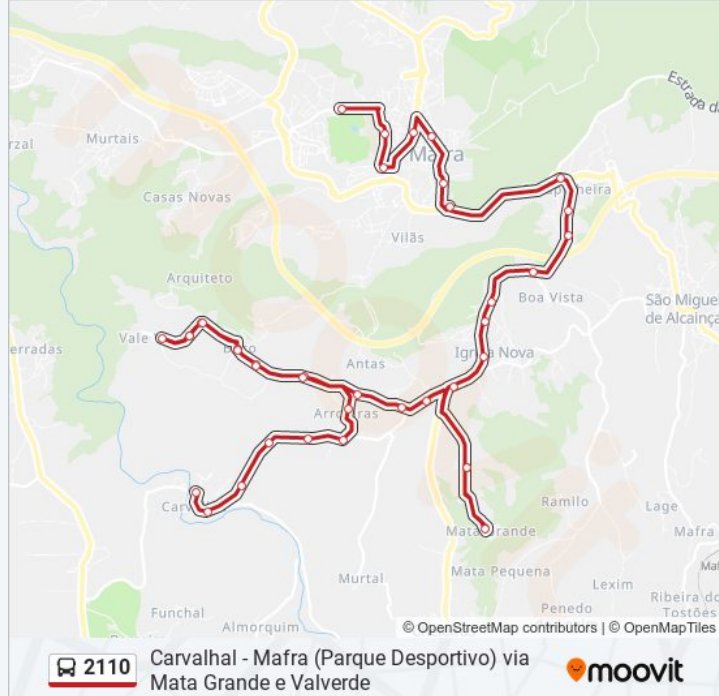

R Liberdade 16 (Valverde)

R Liberdade 45 (Valverde)

R Liberdade 16 (Valverde)

Valverde (X) Riba Fria

Boco (X) R da Escola Primária 30

Estr Principal 20 (Boco)

Estr Principal 2 (Arroeiras)

Arroeiras (X)

R Moagem 2 (Igreja Nova)

Igreja Nova (X) Cavalhal de Cheleiros

Em 1196 111 (Mata Grande)

R Principal (X) R dos Grilos

Em 1196 111 (Mata Grande)

R 25 De Abril 13 (Igreja Nova)

R 25 De Abril 36 (Igreja Nova)

R Moinhos 64 (Igreja Nova)

R Moinhos 19 (Igreja Nova)

Boavista (X) En 9

Carapinha (X) Covões

Carapinha (X) R da Cabine

R Dom João V 51 (Rotunda)

Pq Intermodal Alto da Vela

Av forças Armadas 8

Av 25 Abril (X) Av Eng Duarte Pacheco

Av 1 De Maio (X) R Olivença

Complexo Cultural Quinta Raposa

Mafra (Terminal) P4

Av Francisco Sá Carneiro (Pq Desportivo)

Os horários e mapas de rotas de autocarro de(o) 2110 estão disponíveis num PDF off-line em moovitapp.com. Utilize o App Moovit para ver os horários em tempo real de autocarros, comboios, metro bem como as instruções passo a passo para todos os transportes públicos de(o) Lisboa

© 2024 Moovit - Todos os direitos reservados