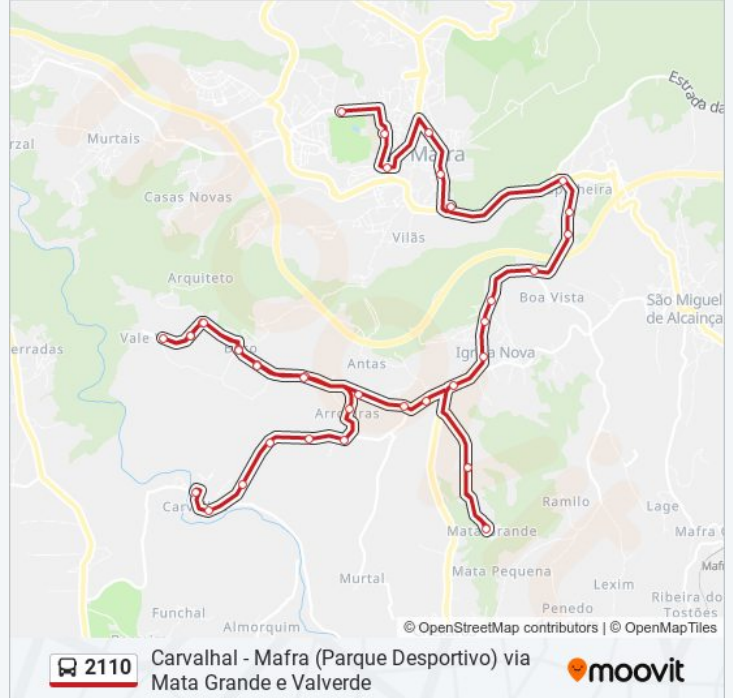

Estr Principal 2 (Arroeiras)

Estr Principal 20 (Boco)

Boco (X) R da Escola Primária 30

Valverde (X) Riba Fria

R Liberdade 16 (Valverde)

R Liberdade 45 (Valverde)

R Liberdade 16 (Valverde)

Valverde (X) Riba Fria

Estr Municipal 606 (Cruz Cheleiros)

Carvalhal (Largo)

Sentido: Mafra (Parque Desportivo)

39 paragens

[VER HORÁRIO DA LINHA](#)

R Capitão João Lopes 49

Estr Municipal 606 (Cruz Cheleiros)

R Outeiro 2 (Carvalhal Cheleiros)