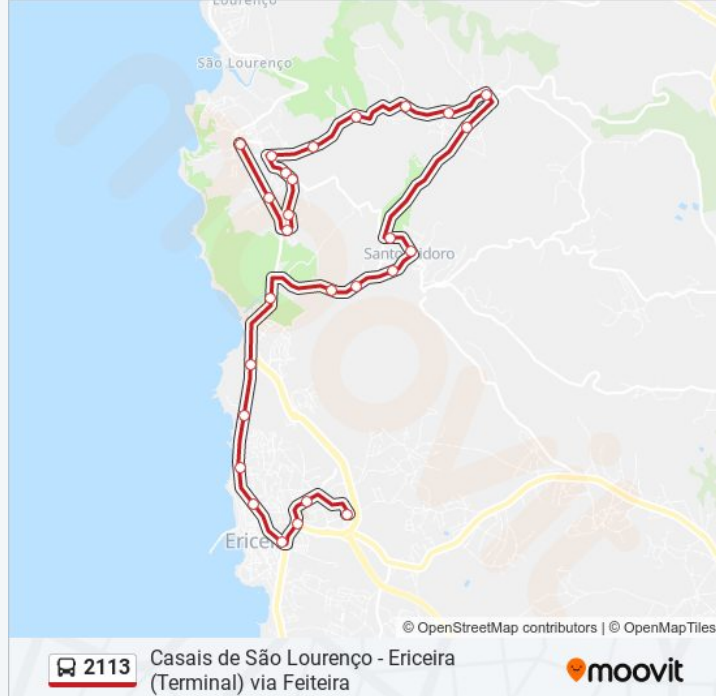

En 247 (Parque Campismo)

En 247 (B Pescadores)

Av São Sebastião (Lgo Pocinhos)

En 247 (X) En 116 (Rotunda)

R Do Mirante

R Rego (Escola)

Ericeira (Terminal Rodoviário) P4

Os horários e mapas de rotas de autocarro de(o) 2113 estão disponíveis num PDF off-line em moovitapp.com. Utilize o [App Moovit](#) para ver os horários em tempo real de autocarros, comboios, metro bem como as instruções passo a passo para todos os transportes públicos de(o) Lisboa

[Acerca do Moovit](#) • [Soluções MaaS](#) • [Países suportados](#) • [Comunidade Mooviter](#)

© 2024 Moovit - Todos os direitos reservados

Verificar horários d echegada