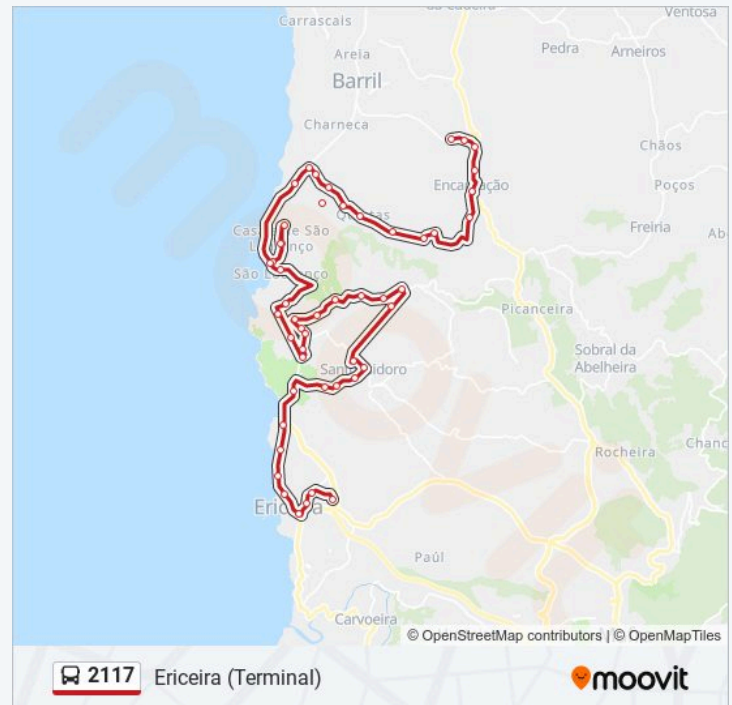

2117 autocarro - Informações

Direção: Ericeira (Terminal)

Paragens: 49

Duração da viagem: 42 min

Resumo da linha:

Estr das Fontes (X) R do Arneiro

Tv Romã (X) R do Esponjeiro

Em 554 38 (Lagoa)