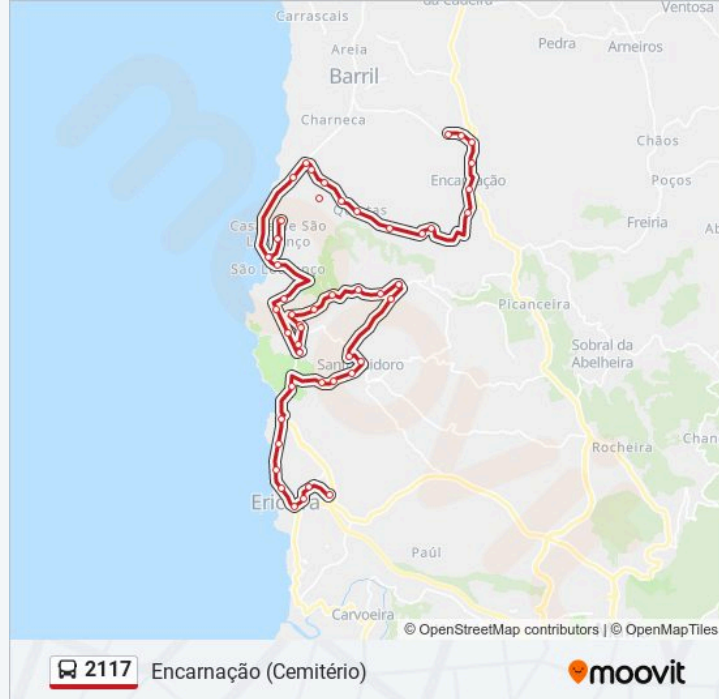

R Alto da Mina 5

R Alto da Mina (X) R da Escola

R Alto da Mina (X) R do Pinhal

Sentido: Ericeira (Terminal)

49 paragens

[VER HORÁRIO DA LINHA](#)

2117 autocarro - Horários

Ericeira (Terminal) - Horário da rota:

2117 autocarro - Informações

Direção: Ericeira (Terminal)

Paragens: 49

Duração da viagem: 42 min

Resumo da linha:

Estr das Fontes (X) R do Arneiro

Tv Romã (X) R do Esponjeiro

Em 554 38 (Lagoa)