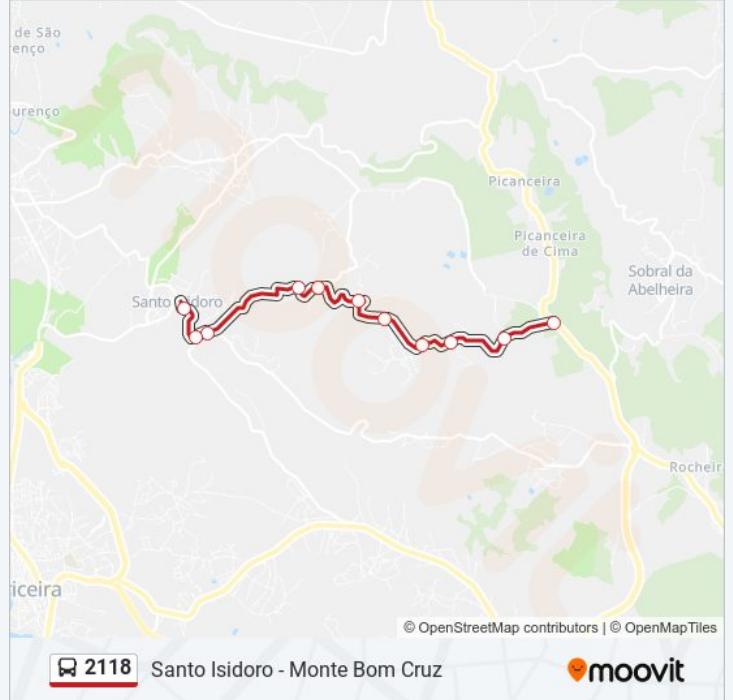

2118

Santo Isidoro - Monte Bom Cruz

Obter A Aplicação

A linha 2118 de autocarro (Santo Isidoro - Monte Bom Cruz) tem uma rota. Para os dias de semana regulares, o seu horário de funcionamento é:

(1) Monte Bom Cruz: 07:00

Utilize a aplicação Moovit para encontrar a estação de autocarro (2118) perto de si e descubra quando é que vai chegar o próximo autocarro de 2118.

**Sentido: Monte Bom Cruz**

11 paragens

[VER HORÁRIO DA LINHA](#)

Em 620-1 (X) R do SUL

Em 620-1 (X) Pecuária

Em 620-1 (X) Monte Bom

**2118 autocarro - Horários**

Monte Bom Cruz - Horário da rota:

Segunda-feira	07:00
Terça-feira	07:00
Quarta-feira	07:00
Quinta-feira	07:00
Sexta-feira	07:00
Sábado	Não Operacional
Domingo	Não Operacional

**2118 autocarro - Informações****Direção:** Monte Bom Cruz**Paragens:** 11**Duração da viagem:** 11 min**Resumo da linha:**

Os horários e mapas de rotas de autocarro de(o) 2118 estão disponíveis num PDF off-line em [moovitapp.com](https://moovitapp.com). Utilize o [App Moovit](#) para ver os horários em tempo real de autocarros, comboios, metro bem como as instruções passo a passo para todos os transportes públicos de(o) Lisboa