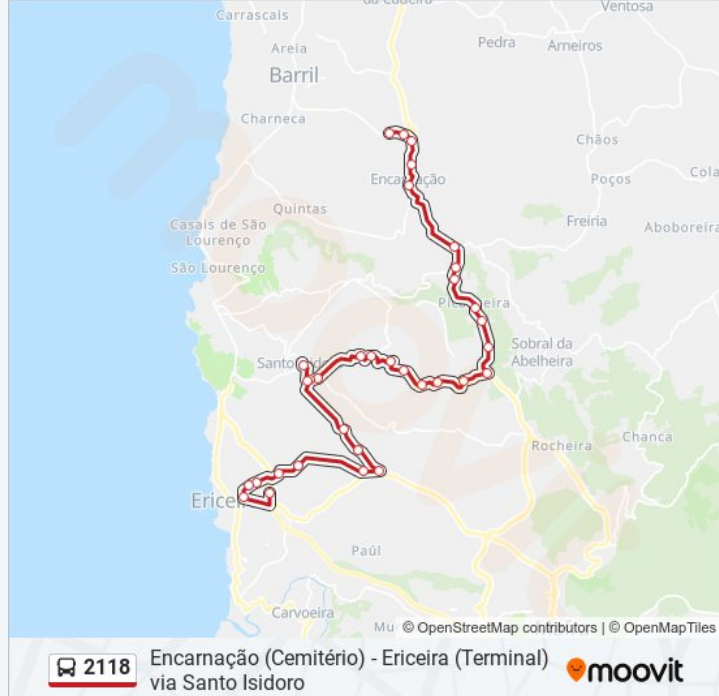

R do Bacureña 12 (X) Sto Isidoro

Estr da Ponte 25

Estr da Ponte (X) Pucariça

Em 616 (X) Bairro Alto

Estr Sto Isidoro 4

Estr Sto Isidoro (X) Estr F Boa Nabos

Praceta Da Calçadinha Preta

R Do Vale Grande 4

R Gen Humberto Delgado 11

Estr Fonte Boa dos Nabos 4 (Ericeira)

R Rego (Escola)

R Do Mirante

Ericeira (Terminal Rodoviário) P5

Os horários e mapas de rotas de autocarro de(o) 2118 estão disponíveis num PDF off-line em moovitapp.com. Utilize o App Moovit para ver os horários em tempo real de autocarros, comboios, metro bem como as instruções passo a passo para todos os transportes públicos de(o) Lisboa

© 2024 Moovit - Todos os direitos reservados