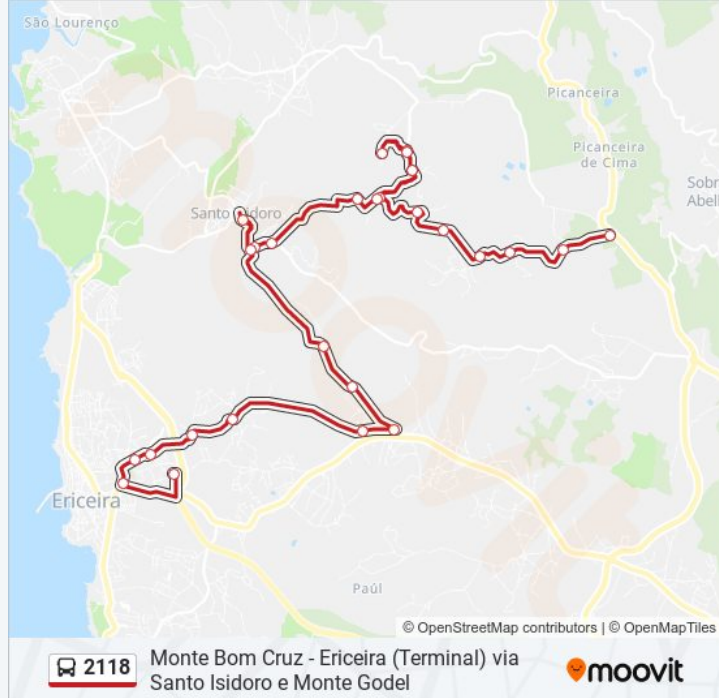

Estr Sto Isidoro (X) Estr F Boa Nabos

Praceta Da Calçadinha Preta

R Do Vale Grande 4

R Gen Humberto Delgado 11

Estr Fonte Boa dos Nabos 4 (Ericeira)

R Rego (Escola)

R Do Mirante

Ericeira (Terminal Rodoviário) P5

Os horários e mapas de rotas de autocarro de(o) 2118 estão disponíveis num PDF off-line em moovitapp.com. Utilize o [App Moovit](#) para ver os horários em tempo real de autocarros, comboios, metro bem como as instruções passo a passo para todos os transportes públicos de(o) Lisboa

[Acerca do Moovit](#) • [Soluções MaaS](#) • [Países suportados](#) • [Comunidade Mooviter](#)

© 2024 Moovit - Todos os direitos reservados

Verificar horários d echegada