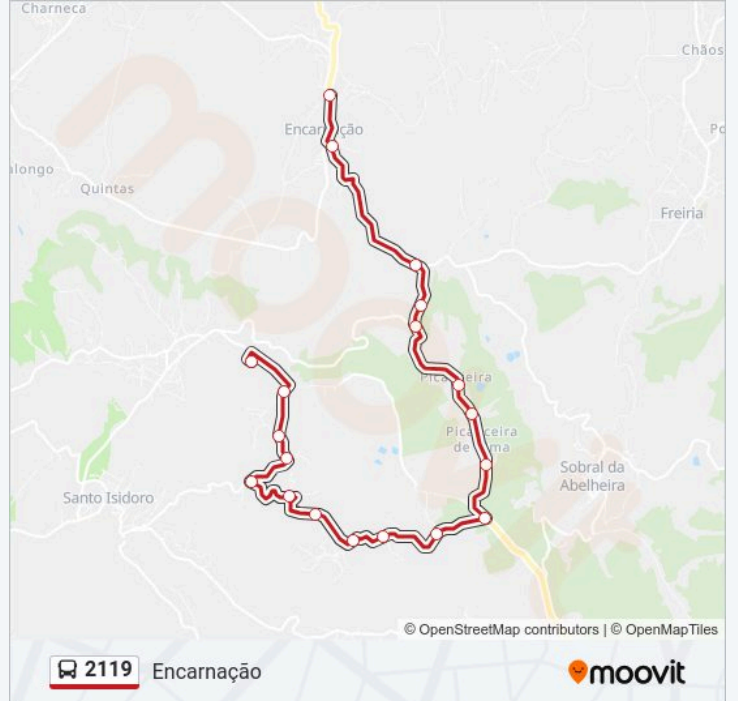

Segunda-feira	18:05
Terça-feira	18:05
Quarta-feira	13:35
Quinta-feira	18:05
Sexta-feira	13:35
Sábado	Não Operacional
Domingo	Não Operacional

2119 autocarro - Informações

Direção: Encarnação

Paragens: 19

Duração da viagem: 20 min

Resumo da linha:

Sentido: Lagoa (Colégio Miramar)

20 paragens

[VER HORÁRIO DA LINHA](#)

R Dr César Andrade 12
Bairro Da Cruz (X) Quintas
En 9 (Resid S Domingos)
En 9 (X) Freiria
En 9 47
En 9 (X) R Do Jardim
En 9 (X) R Do Moinho (Lavadouro)
En 9 (X) R Das Pedras Alvas
En 9 45 (Picanceira Cima)
Em 620-1 (X) Monte Bom
Em 620-1 (X) Pecuária
Em 620-1 (X) R do SUI
Em 620-1 (X) R do Malmequer
Em 620-1 (X) R Sra da Conceição
Em 620-1 (X) R da Ponte
Estr Vale Longo (X) Bracial/Monte Godel
Estr do Vale Longo 2
Estr do Vale Longo (X) Monte Godel

2119 autocarro - Informações

Direção: Lagoa (Colégio Miramar)

Paragens: 20

Duração da viagem: 20 min

Resumo da linha:

Estr do Vale Longo (X) R do NORTE

Estr Casal da Cruz 38 (Colégio Miramar)

Os horários e mapas de rotas de autocarro de(o) 2119 estão disponíveis num PDF off-line em moovitapp.com. Utilize o App Moovit para ver os horários em tempo real de autocarros, comboios, metro bem como as instruções passo a passo para todos os transportes públicos de(o) Lisboa