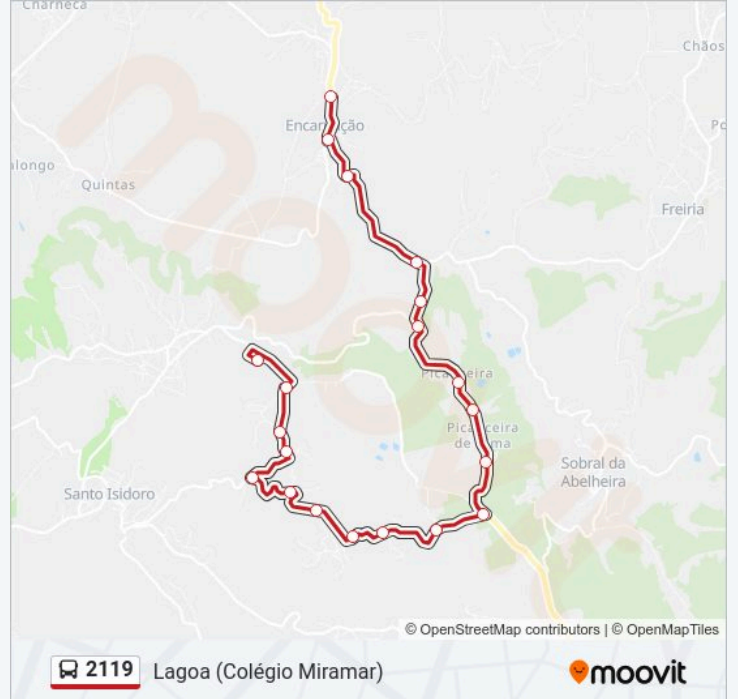

2119 autocarro - Informações

Direção: Lagoa (Colégio Miramar)

Paragens: 20

Duração da viagem: 20 min

Resumo da linha:

Estr do Vale Longo (X) R do NORTE

Estr Casal da Cruz 38 (Colégio Miramar)

Os horários e mapas de rotas de autocarro de(o) 2119 estão disponíveis num PDF off-line em moovitapp.com. Utilize o App Moovit para ver os horários em tempo real de autocarros, comboios, metro bem como as instruções passo a passo para todos os transportes públicos de(o) Lisboa