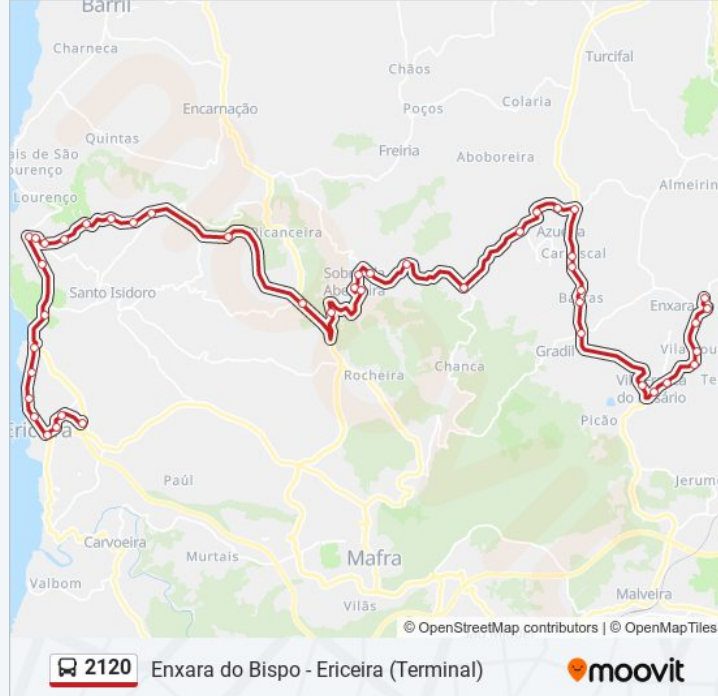

### Sentido: Ericeira (Terminal)

44 paragens

[VER HORÁRIO DA LINHA](#)

R Principal 34 (Enxara Bispo)

Lgo Espírito Sto 1 (Enxara Bispo)

R Principal (Escola) (Enxara Bispo)

R Principal 5 (Vila Pouca)

R Principal 1 (Terroal)