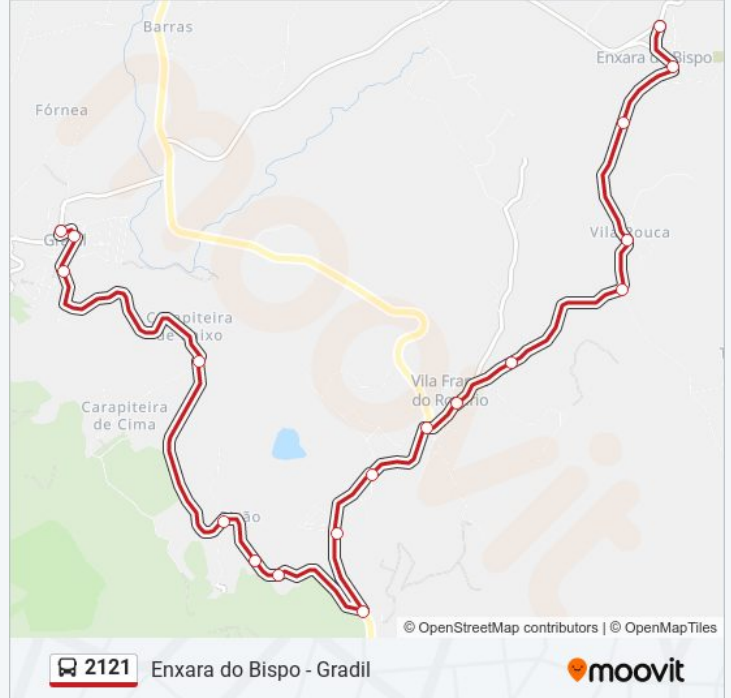

 2121

Enxara do Bispo - Gradil

Obter A Aplicação

A linha 2121 (autocarro) - Enxara do Bispo - Gradil tem 2 rotas. Nos dias de semana, os horários em que está operacional são:

(1) Enxara do Bispo: 08:00 - 08:30(2) Gradil: 12:00 - 12:30

Utilize a aplicação Moovit para encontrar a estação de autocarro (2121) perto de si e descubra quando é que vai chegar o próximo autocarro de 2121.

Sentido: Enxara do Bispo

18 paragens

[VER HORÁRIO DA LINHA](#)

Lgo Espírito Sto 1 (Enxara Bispo)

R Principal 34 (Enxara Bispo)

2121 autocarro - Horários

Enxara do Bispo - Horário da rota:

Segunda-feira	08:00 - 08:30
Terça-feira	08:00 - 08:30
Quarta-feira	08:00 - 08:30
Quinta-feira	08:00 - 08:30
Sexta-feira	08:00 - 08:30
Sábado	Não Operacional
Domingo	Não Operacional

2121 autocarro - Informações**Direção:** Enxara do Bispo**Paragens:** 18**Duração da viagem:** 18 min**Resumo da linha:**

Sentido: Gradil

18 paragens

[VER HORÁRIO DA LINHA](#)

- R Principal 34 (Enxara Bispo)
- Lgo Espírito Sto 1 (Enxara Bispo)
- R Principal (Escola) (Enxara Bispo)
- R Principal 5 (Vila Pouca)
- R Principal 1 (Terroal)
- R Nossa Sra da Memória 8
- R Nossa Sra do Rosário 9
- En 8 55 (X) Enxara Bispo
- En 8 30
- En 8 (Qta Fonte)
- En 8
- R Direita (Gradil)
- R Direita (Gradil)
- R Direita 9 (Gradil)
- R Direita (X) R Vitor Seixo
- R Direita 14
- R Direita 37
- R Movimento Forças Armadas 33