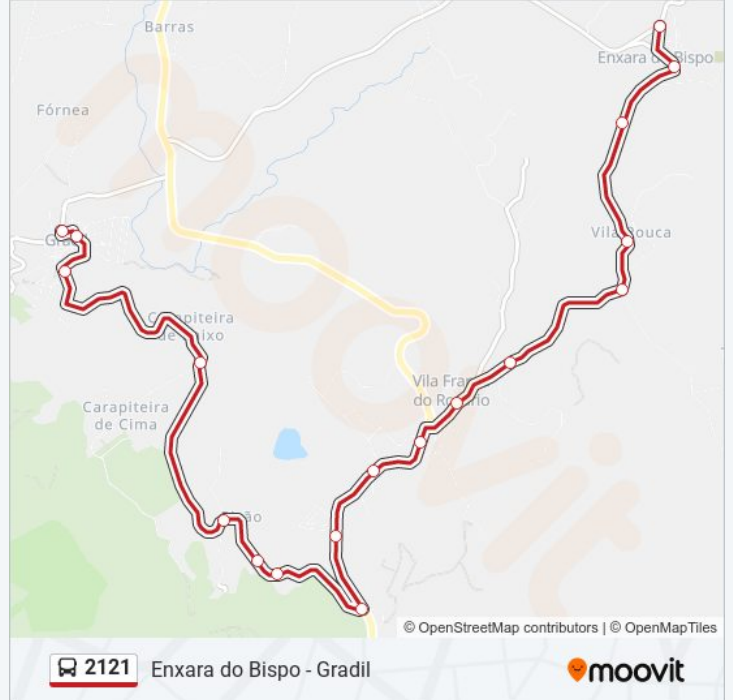

2121 autocarro - Informações**Direção:** Enxara do Bispo**Paragens:** 18**Duração da viagem:** 18 min**Resumo da linha:**

Sentido: Gradil

18 paragens

[VER HORÁRIO DA LINHA](#)

- R Principal 34 (Enxara Bispo)
- Lgo Espírito Sto 1 (Enxara Bispo)
- R Principal (Escola) (Enxara Bispo)
- R Principal 5 (Vila Pouca)
- R Principal 1 (Terroal)
- R Nossa Sra da Memória 8
- R Nossa Sra do Rosário 9
- En 8 55 (X) Enxara Bispo
- En 8 30
- En 8 (Qta Fonte)
- En 8
- R Direita (Gradil)
- R Direita (Gradil)
- R Direita 9 (Gradil)
- R Direita (X) R Vitor Seixo
- R Direita 14
- R Direita 37
- R Movimento Forças Armadas 33

2121 autocarro - Horários

Gradil - Horário da rota:

Segunda-feira	12:00 - 12:30
Terça-feira	12:00 - 12:30
Quarta-feira	12:00 - 12:30
Quinta-feira	12:00 - 12:30
Sexta-feira	12:00 - 12:30
Sábado	Não Operacional
Domingo	Não Operacional

2121 autocarro - Informações

Direção: Gradil

Paragens: 18

Duração da viagem: 18 min

Resumo da linha:

Os horários e mapas de rotas de autocarro de(o) 2121 estão disponíveis num PDF off-line em moovitapp.com. Utilize o [App Moovit](#) para ver os horários em tempo real de autocarros, comboios, metro bem como as instruções passo a passo para todos os transportes públicos de(o) Lisboa