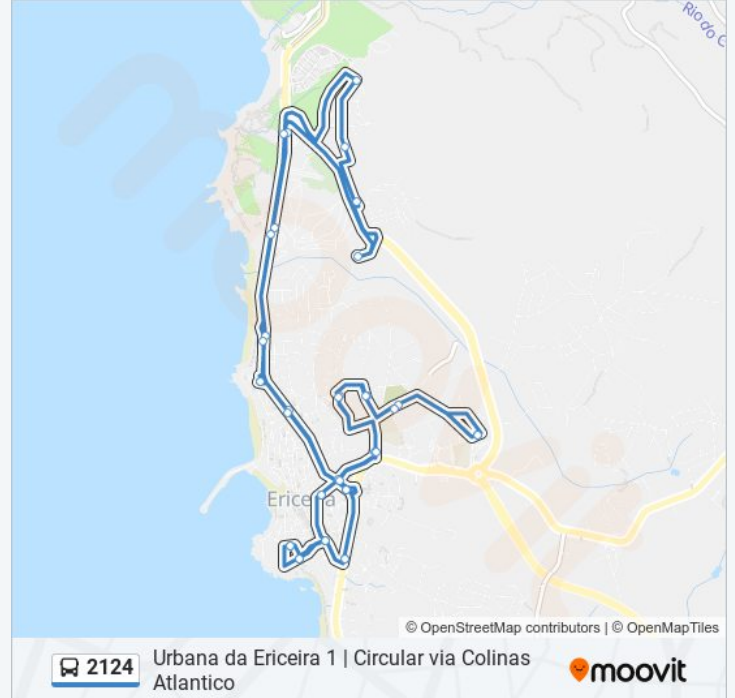

R Casal Carido 11

En 247 (Mil Regos)

En 247 (Parque Campismo)

En 247 (B Pescadores)

Largo S Sebastião 10

Av São Sebastião (Lgo Pocinhos)

En 247 (X) En 116 (Rotunda)

EN 247 (X) R Eduardo Henr Pereira

R do Ericeira 18B

Praça dos Navegantes 22

R Eduardo Henriques Pereira 4

R Prudêncio Franco da Trindade 9B

En 247 (X) En 116 (Rotunda)

Ericeira (X) Estr de Mafra

R Do Mirante

R Cel Bento Roma 25

Rua do Emigrante

R Rego (Escola)

Ericeira (Terminal Rodoviário) P5

Os horários e mapas de rotas de autocarro de(o) 2124 estão disponíveis num PDF off-line em moovitapp.com. Utilize o [App Moovit](#) para ver os horários em tempo real de autocarros, comboios, metro bem como as instruções passo a passo para todos os transportes públicos de(o) Lisboa

[Acerca do Moovit](#) • [Soluções MaaS](#) • [Países suportados](#) • [Comunidade Mooviter](#)

© 2024 Moovit - Todos os direitos reservados

Verificar horários d chegada