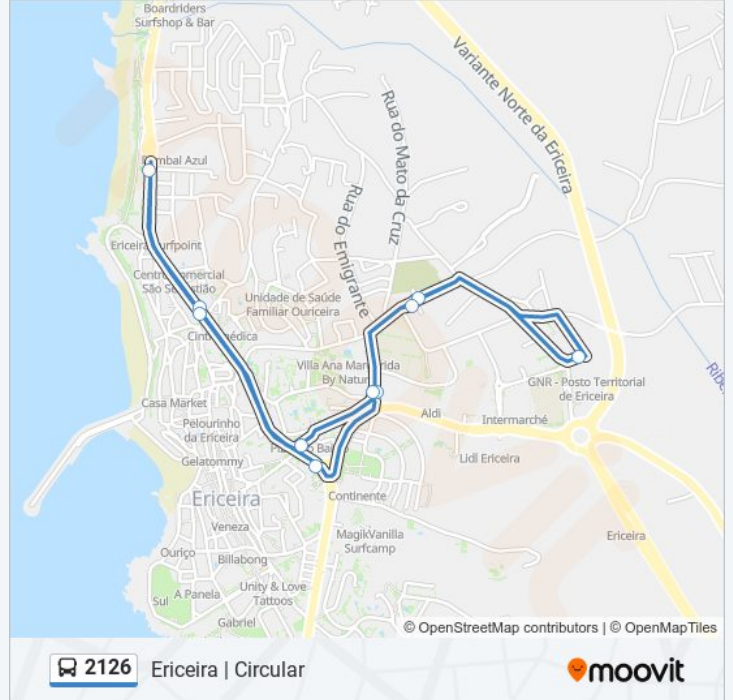

 2126

Ericeira | Circular

Obter A Aplicação

A linha 2126 de autocarro (Ericeira | Circular) tem uma rota. Para os dias de semana regulares, o seu horário de funcionamento é:

(1) Ericeira | Circular: 06:00 - 20:45

Ericeira (Terminal Rodoviário) P5

R Rego (Escola)

R Do Mirante

Ericeira (X) Estr De Mafra

Av São Sebastião (Lgo Pocinhos)

En 247 (B Pescadores)

Av São Sebastião (Lgo Pocinhos)

En 247 (X) En 116 (Rotunda)

R Do Mirante

R Rego (Escola)

Ericeira (Terminal Rodoviário) P5

**2126 autocarro - Horários**

Ericeira | Circular - Horário da rota:

Segunda-feira	06:00 - 20:45
Terça-feira	06:00 - 20:45
Quarta-feira	06:00 - 20:45
Quinta-feira	06:00 - 20:45
Sexta-feira	06:00 - 20:45
Sábado	08:05 - 18:30
Domingo	08:15 - 18:30

**2126 autocarro - Informações****Direção:** Ericeira | Circular**Paragens:** 11**Duração da viagem:** 10 min**Resumo da linha:**

Os horários e mapas de rotas de autocarro de(o) 2126 estão disponíveis num PDF off-line em [moovitapp.com](https://moovitapp.com). Utilize o [App Moovit](#) para ver os horários em tempo real de autocarros, comboios, metro bem como as instruções passo a passo para todos os transportes públicos de(o) Lisboa