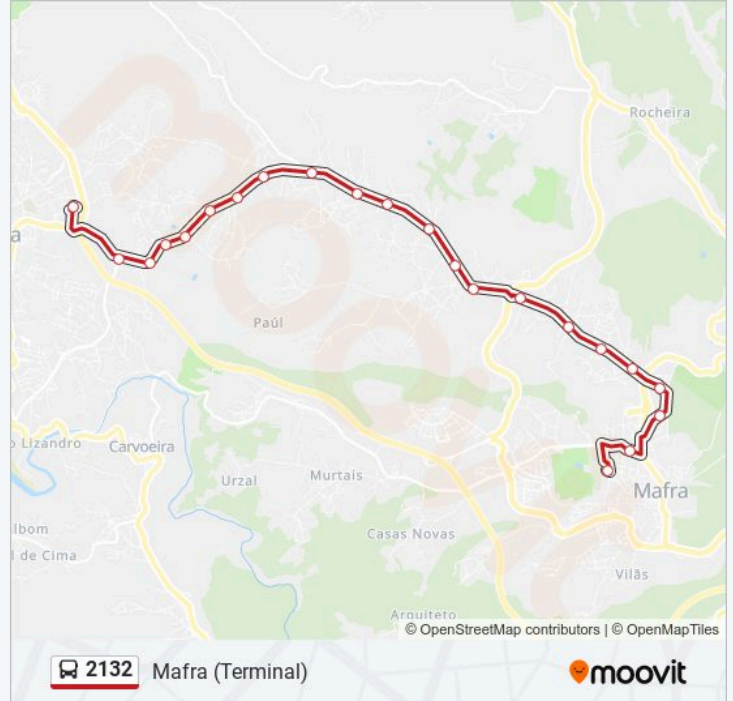

2132

Mafra (Terminal)

Obter A Aplicação

A linha 2132 de autocarro (Mafra (Terminal)) tem uma rota. Para os dias de semana regulares, o seu horário de funcionamento é:

(1) Mafra (Terminal): 07:48

Utilize a aplicação Moovit para encontrar a estação de autocarro (2132) perto de si e descubra quando é que vai chegar o próximo autocarro de 2132.

Sentido: Mafra (Terminal)

22 paragens

[VER HORÁRIO DA LINHA](#)

Ericeira (Terminal Rodoviário) P1

En 116 (X) Lapa da Serra

En 116 (X) R da Escola

En 116 (X) R Vale De Janeiro 5

En 116 2 (X) Romeirão

Mafra (Terminal) - Horário da rota:

Segunda-feira	07:48
Terça-feira	07:48
Quarta-feira	07:48
Quinta-feira	07:48
Sexta-feira	07:48
Sábado	Não Operacional
Domingo	Não Operacional

2132 autocarro - Informações

Direção: Mafra (Terminal)

Paragens: 22

Duração da viagem: 23 min

Resumo da linha:

Os horários e mapas de rotas de autocarro de(o) 2132 estão disponíveis num PDF off-line em moovitapp.com. Utilize o App Moovit para ver os horários em tempo real de autocarros, comboios, metro bem como as instruções passo a passo para todos os transportes públicos de(o) Lisboa