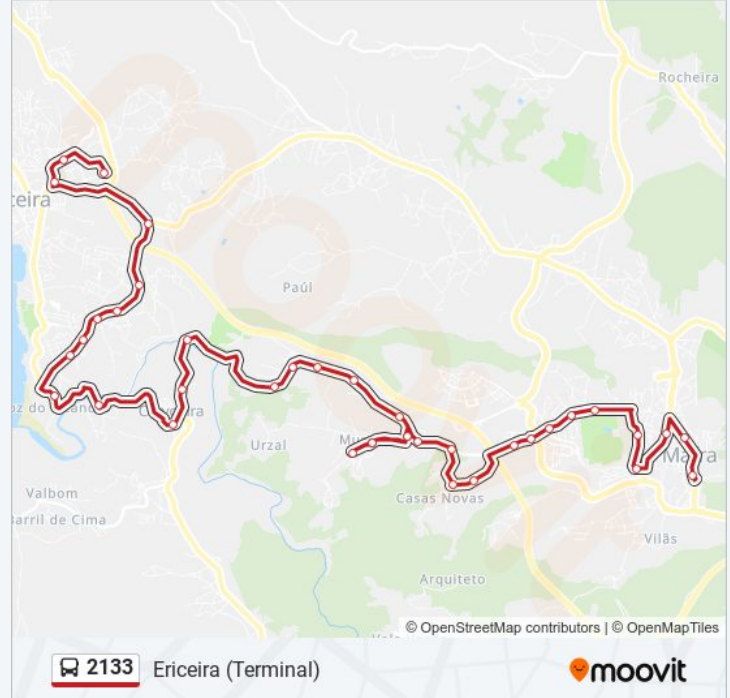

Em 549 51

Em 549 (X) R DO Moinho

R das Casas Velhas 4

Estr da Sra do Ó 58

Estr da Sra do Ó 25

En 247 (Igreja) (Carvoeira)

En 247 (X) R Amoreiras

En 247 6 (X) Foz Lizandro

Em 550 55

Em 550 (X) R da Arroteia

Em 550 27 (X) R da Figueira

Em 550 24 (Escola)

Estr da Lapa da Serra 28

R da Condessa 5

R Do Mirante

R Rego (Escola)

Ericeira (Terminal Rodoviário) P5

Os horários e mapas de rotas de autocarro de(o) 2133 estão disponíveis num PDF off-line em moovitapp.com. Utilize o [App Moovit](https://moovitapp.com) para ver os horários em tempo real de autocarros, comboios, metro bem como as instruções passo a passo para todos os transportes públicos de(o) Lisboa

[Acerca do Moovit](#) • [Soluções MaaS](#) • [Países suportados](#) • [Comunidade Mooviter](#)

© 2024 Moovit - Todos os direitos reservados

Verificar horários d echegada