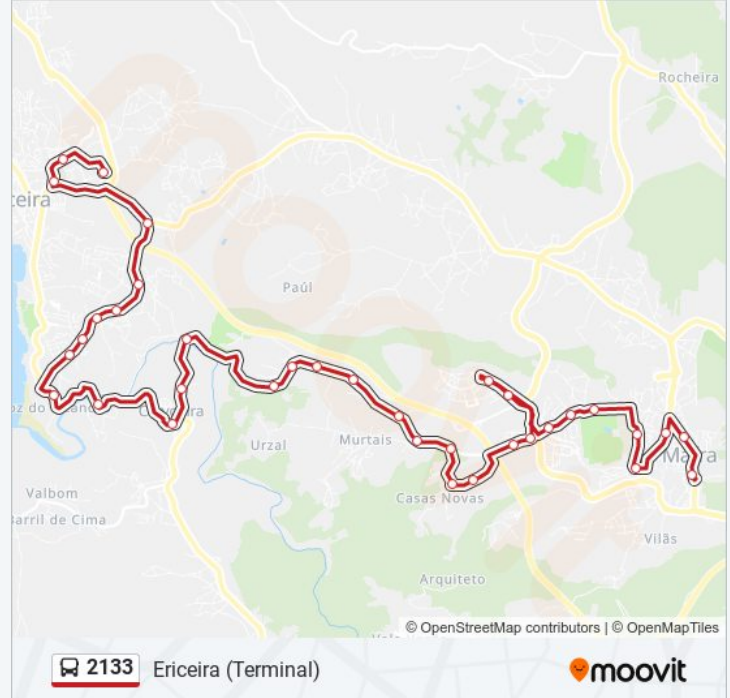

Estr da Sra do Ó 58

Estr da Sra do Ó 25

En 247 (Igreja) (Carvoeira)

En 247 (X) R Amoreiras

En 247 6 (X) Foz Lizandro

Em 550 55

Em 550 (X) R da Arroteia

Em 550 27 (X) R da Figueira

Em 550 24 (Escola)

Estr da Lapa da Serra 28

R da Condessa 5

R Do Mirante

R Rego (Escola)

Ericeira (Terminal Rodoviário) P5

Os horários e mapas de rotas de autocarro de(o) 2133 estão disponíveis num PDF off-line em moovitapp.com. Utilize o [App Moovit](#) para ver os horários em tempo real de autocarros, comboios, metro bem como as instruções passo a passo para todos os transportes públicos de(o) Lisboa

[Acerca do Moovit](#) • [Soluções MaaS](#) • [Países suportados](#) • [Comunidade Mooviter](#)

© 2024 Moovit - Todos os direitos reservados

Verificar horários d echegada