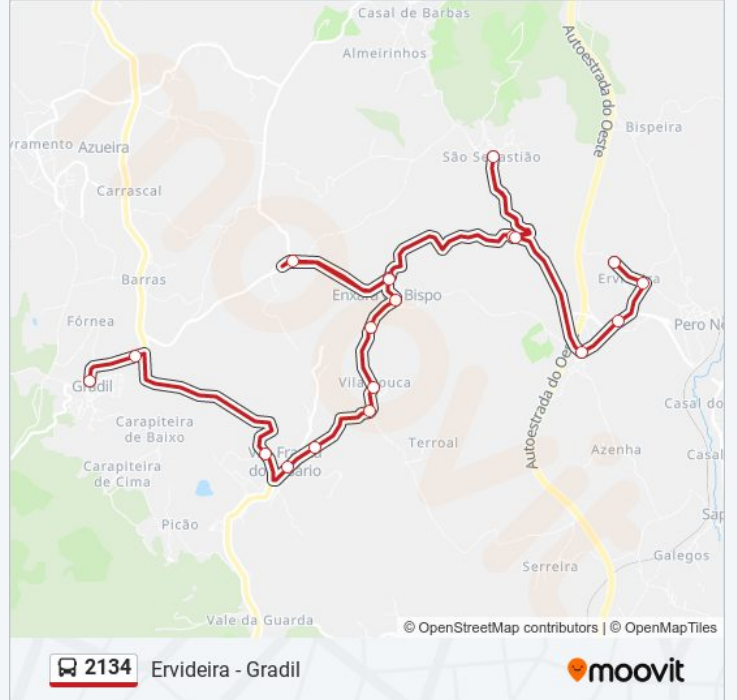

Direção: Gradil

Paragens: 19

Duração da viagem: 32 min

Resumo da linha:

Os horários e mapas de rotas de autocarro de(o) 2134 estão disponíveis num PDF off-line em moovitapp.com. Utilize o App Moovit para ver os horários em tempo real de autocarros, comboios, metro bem como as instruções passo a passo para todos os transportes públicos de(o) Lisboa