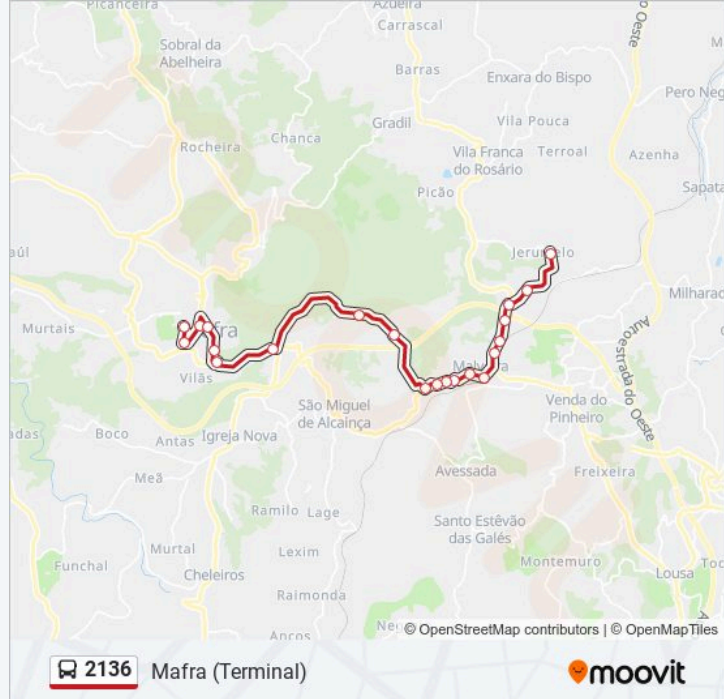

### 2136 autocarro - Informações

**Direção:** Mafra (Terminal)

**Paragens:** 21

**Duração da viagem:** 28 min

**Resumo da linha:**

Av 1 De Maio (X) R Olivença

Complexo Cultural Quinta Raposa

Mafra (Terminal) P4