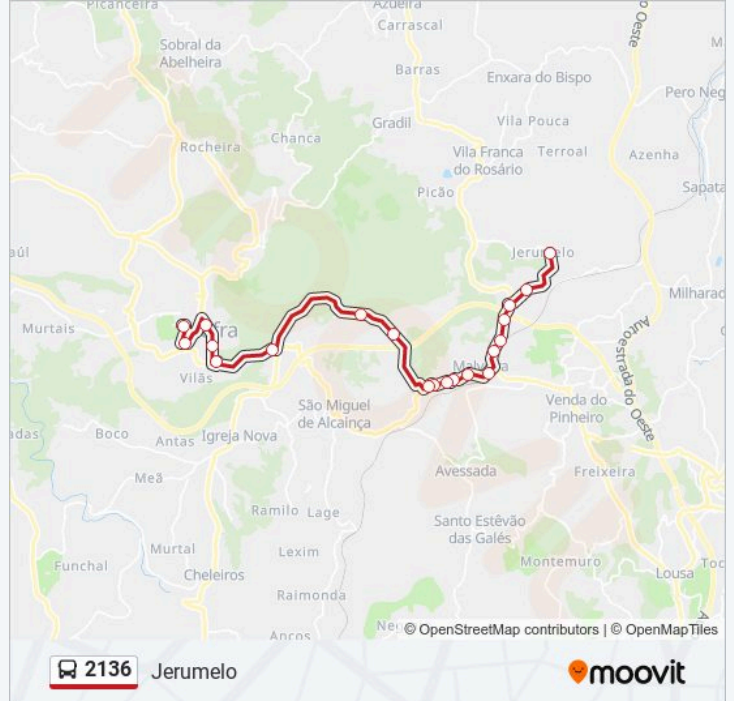

En 8 (Malveira)

En 8 (X) Jerumelo

Estr Do Jerumelo 22

Largo do Areal 10

**2136 autocarro - Horários**

Jerumelo - Horário da rota:

Segunda-feira	08:30 - 18:30
Terça-feira	08:30 - 18:30
Quarta-feira	08:30 - 18:30
Quinta-feira	08:30 - 18:30
Sexta-feira	08:30 - 18:30
Sábado	Não Operacional
Domingo	Não Operacional

**2136 autocarro - Informações****Direção:** Jerumelo**Paragens:** 20**Duração da viagem:** 28 min**Resumo da linha:**

### Sentido: Mafra (Terminal)

21 paragens

[VER HORÁRIO DA LINHA](#)

- Largo do Areal 10
- Estr Do Jerumelo 22
- En 8 (X) Jerumelo
- En 8 (Malveira)
- R Da Lagoa 11
- R 25 De Abril 1
- R 25 Abril 36 (Malveira)
- Rua 25 Abril 85
- Rua 25 Abril 74
- R 25 Abril (X) R Bairro Novo
- Malveira (Cemitério)
- R Casal Novo 2 (X) Abrunheira
- R do Casal Novo (x) R das Lages
- Rua do Casal Novo
- R Dom João V 51 (Rotunda)
- Pq Intermodal Alto da Vela
- Av forças Armadas 8
- Av 25 Abril (X) Av Eng Duarte Pacheco