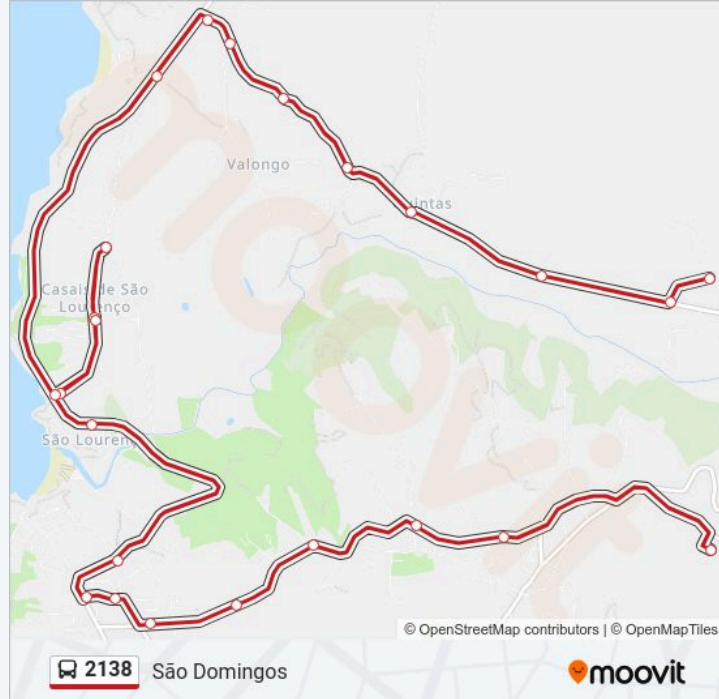

R Sta Clara Assis (X) R N Sra Fátima

R Sta Clara Assis (X) R Fonte de Valongo

R da Baixa (X) R Principal

R Rainha Sta Isabel (X) Caminho Fanga Fé

R Principal (X) R Rainha Sta Isabel

R Principal (X) R do Norte

Os horários e mapas de rotas de autocarro de(o) 2138 estão disponíveis num PDF off-line em moovitapp.com. Utilize o App Moovit para ver os horários em tempo real de autocarros, comboios, metro bem como as instruções passo a passo para todos os transportes públicos de(o) Lisboa

© 2024 Moovit - Todos os direitos reservados