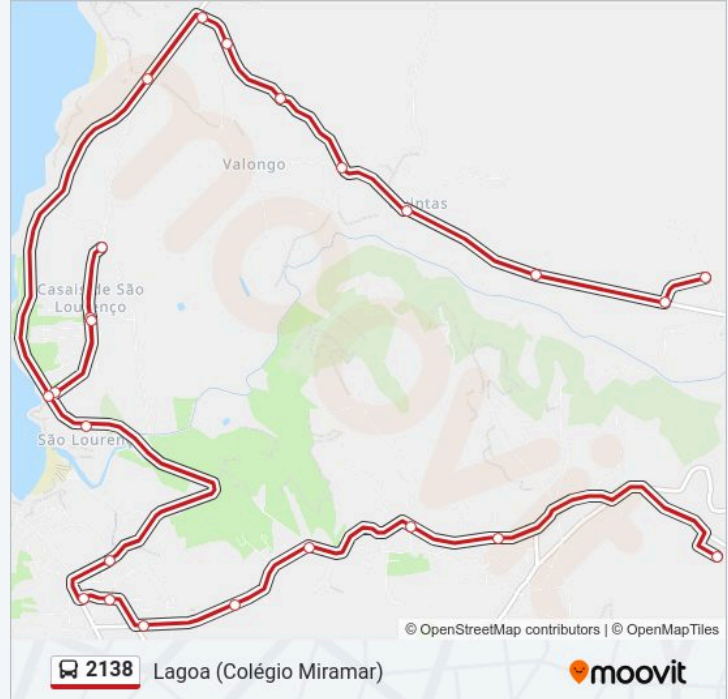

Estr das Galegas (Quinta do Marvão)

Estr das Fontes (X) TV das Carreiras

Estr das Fontes (X) R do Arneiro

Estr Casal da Cruz 38 (Colégio Miramar)

Sentido: São Domingos

24 paragens

[VER HORÁRIO DA LINHA](#)

Estr Casal da Cruz 38 (Colégio Miramar)

Estr das Fontes (X) R do Arneiro

Estr das Fontes (X) TV das Carreiras

Estr das Galegas (Quinta do Marvão)

Estr das Galegas 563

Estr das Galegas (X) Estr do Albarral

R S João 6

R S João (X) En 247

En 247 81 (X) R Central

En 247 (X) S Lourenço

En 247 (X) R Principal

R Principal (X) R do Rochio

R da FONTE (X) R do Moinho

R do Moinho (X) Rua do Rochio

En 247 (X) R Principal

En 247 (X) Praia Da Calada

En 247 (X) Galiza

R Sta Clara Assis (X) R Campinas

2138 autocarro - Horários

São Domingos - Horário da rota:

Segunda-feira	18:05
Terça-feira	18:05
Quarta-feira	13:35
Quinta-feira	18:05
Sexta-feira	13:35
Sábado	Não Operacional
Domingo	Não Operacional

2138 autocarro - Informações

Direção: São Domingos

Paragens: 24

Duração da viagem: 27 min

Resumo da linha: