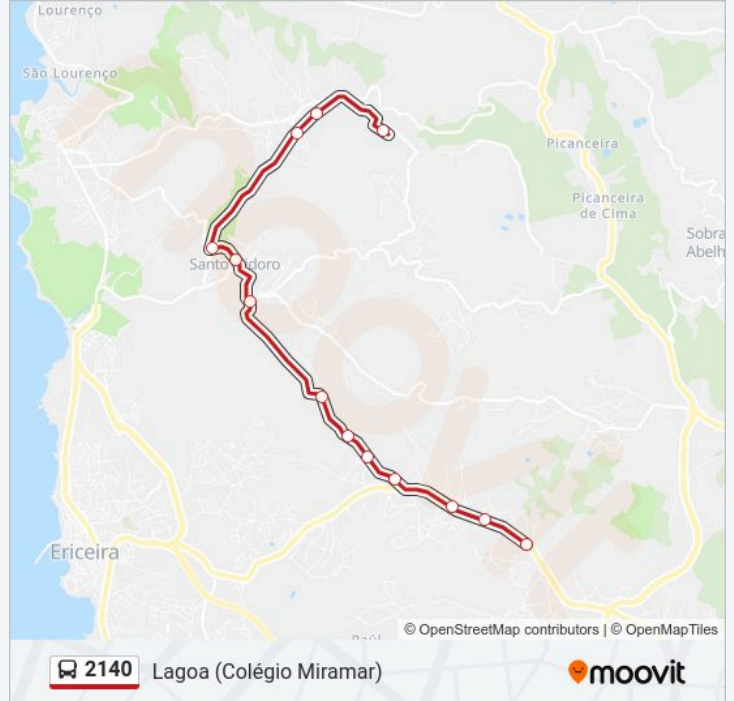

Utilize a aplicação Moovit para encontrar a estação de autocarro (2140) perto de si e descubra quando é que vai chegar o próximo autocarro de 2140.

Sentido: Lagoa (Colégio Miramar)

13 paragens

[VER HORÁRIO DA LINHA](#)

En 116 (X) R das Formigas

En 116 (X) R da Capeça

En 116 (X) Estr Velha

Estr Sto Isidoro (X) Estr F Boa Nabos

Estr Sto Isidoro (X) R da Carrasqueira

Estr Sto Isidoro 4

Em 616 (X) Bairro Alto

Estr da Ponte (X) Pucariça

Av Das Laranjeiras 3

Av Das Laranjeiras (X) Lagoa

Em 554 35 (Lagoa)

Em 554 (X) Tv Romã

Estr Casal da Cruz 38 (Colégio Miramar)

2140 autocarro - Horários

Lagoa (Colégio Miramar) - Horário da rota:

Segunda-feira	08:30
Terça-feira	08:30
Quarta-feira	08:30
Quinta-feira	08:30
Sexta-feira	08:30
Sábado	Não Operacional
Domingo	Não Operacional

2140 autocarro - Informações

Direção: Lagoa (Colégio Miramar)

Paragens: 13

Duração da viagem: 25 min

Resumo da linha:

Sentido: Sobreiro

15 paragens

[VER HORÁRIO DA LINHA](#)