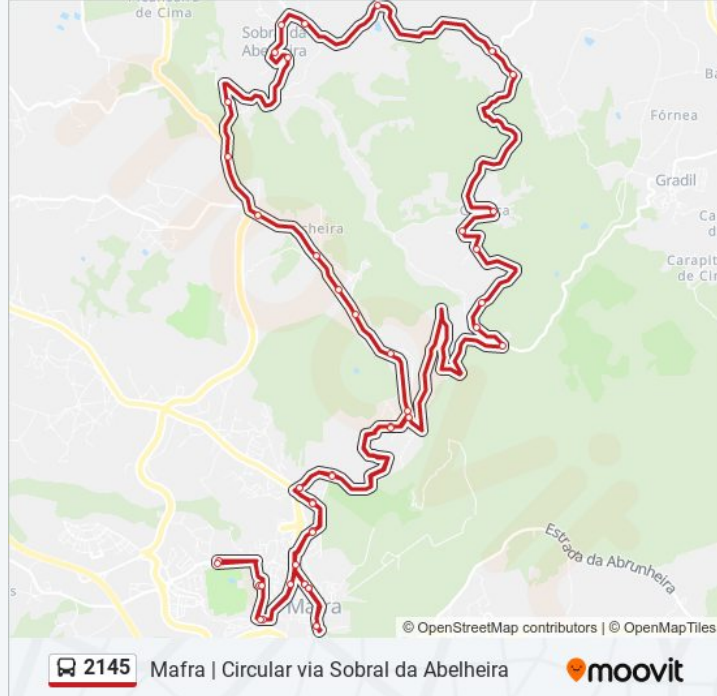

Praça da República 53

R Principal (Largo da Arieira)

R Principal (X) R Casal Mocho

Estr Principal (X) Casal Romã

Em 551 (X) Monte Gordo

R Principal (X) Escola Primária

Largo do Lavadouro

Estr do Codeçal (X) TV da Escola

R Principal (X) Cabeça do Moiro

Estr Principal 22 (Codeçal)

R Eng Segismundo Saldanha

Codeçal (Tapada Nacional)

R Pedro da MOTA 5

Estr Ponte Cuco (X) R Carrasqueira

Estr Ponte Do Cuco 37.3

Estr Ponte Do Cuco (Rotunda)

R Da Quinta (X) R Coronel Calado

R Luís De Camões 38

Av 25 Abril (X) Av Eng Duarte Pacheco

Terreiro D João V (Palacio)

Av 25 Abril (X) Av Eng Duarte Pacheco

Av 1 De Maio (X) R Olivença

Complexo Cultural Quinta Raposa

Mafra (Terminal) P4

Av Francisco Sá Carneiro (Pq Desportivo)

Os horários e mapas de rotas de autocarro de(o) 2145 estão disponíveis num PDF off-line em moovitapp.com. Utilize o [App Moovit](https://moovitapp.com) para ver os horários em tempo real de autocarros, comboios, metro bem como as instruções passo a passo para todos os transportes públicos de(o) Lisboa

[Acerca do Moovit](#) • [Soluções MaaS](#) • [Países suportados](#) • [Comunidade Mooviter](#)

© 2024 Moovit - Todos os direitos reservados

Verificar horários d echegada