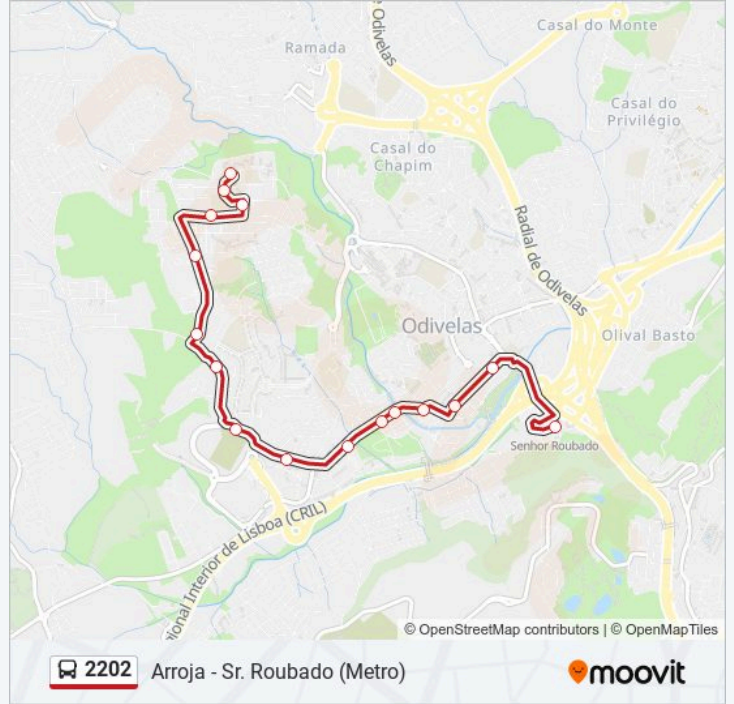

## 2202 autocarro - Informações

**Direção:** Arroja

**Paragens:** 16

**Duração da viagem:** 13 min

**Resumo da linha:**

### Sentido: Sr. Roubado (Metro)

16 paragens

[VER HORÁRIO DA LINHA](#)

Pcta Manuela Porto (Arroja)  
R Dr João Santos (Escola)  
R M Guilh Ascenso (C Comercial)  
R C Carneiro Moura (X) R Moreira Feyo  
Av Acácias (Supermercado)  
Av Acácias (Rotunda)  
R Antero Quental (Qta Cedros)  
Patameiras (Cemitério)  
R Ant Quental 15 (Escola)  
Av D Dinis 86 (X) Serra Luz  
Odivelas (B. Dr. Lima Pimentel)  
Av D Dinis 77 (Odivelas)  
Av. D. Dinis (Bombeiros Odivelas)  
R. Bombeiros Voluntários  
R. Bomb. Voluntários / Al. I. D. Henrique  
Senhor Roubado (Metro) P2

### 2202 autocarro - Horários

Sr. Roubado (Metro) - Horário da rota:

Segunda-feira	06:30 - 19:40
Terça-feira	06:30 - 19:40
Quarta-feira	06:30 - 19:40
Quinta-feira	06:30 - 19:40
Sexta-feira	06:30 - 19:40
Sábado	Não Operacional
Domingo	Não Operacional

### 2202 autocarro - Informações

**Direção:** Sr. Roubado (Metro)

**Paragens:** 16

**Duração da viagem:** 13 min

**Resumo da linha:**

Os horários e mapas de rotas de autocarro de(o) 2202 estão disponíveis num PDF off-line em [moovitapp.com](https://moovitapp.com). Utilize o App Moovit para ver os horários em tempo real de autocarros, comboios, metro bem como as instruções passo a passo para todos os transportes públicos de(o) Lisboa