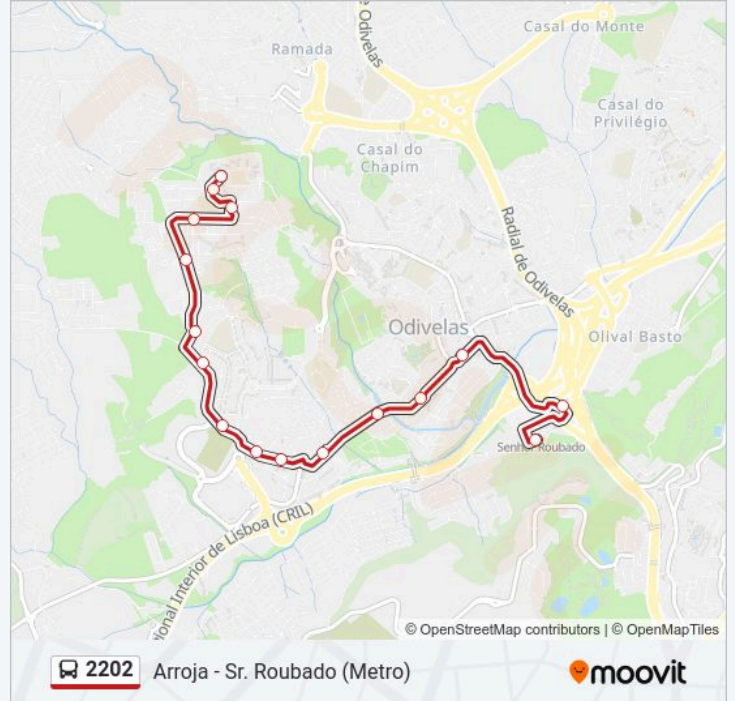

## Sentido: Arroja

16 paragens

[VER HORÁRIO DA LINHA](#)

Senhor Roubado (Metro) P7  
Sr. Roubado  
Av D Dinis 12  
Av. D. Dinis (Mercado)  
Av D Dinis 77 (Odivelas)  
Av D Dinis 106 A  
R Antero Quintal 14 (Patameiras)  
R Antero Quintal 28  
Patameiras (Cemitério)  
R Antero Quintal (Qta Cedros)  
Av Magalhães Coutinho (Colinas Cruzeiro)  
Av Acácias (Supermercado)  
R C Carneiro Moura (X) R Moreira Feyo  
R M Guilh Ascenso (C Comercial)  
R Dr João Santos (Escola)  
Pcta Manuela Porto (Arroja)

## 2202 autocarro - Horários

Arroja - Horário da rota:

Segunda-feira	06:55 - 20:05
Terça-feira	06:55 - 20:05
Quarta-feira	06:55 - 20:05
Quinta-feira	06:55 - 20:05
Sexta-feira	06:55 - 20:05
Sábado	Não Operacional
Domingo	Não Operacional

## 2202 autocarro - Informações

**Direção:** Arroja

**Paragens:** 16

**Duração da viagem:** 13 min

**Resumo da linha:**

### Sentido: Sr. Roubado (Metro)

16 paragens

[VER HORÁRIO DA LINHA](#)

Pcta Manuela Porto (Arroja)  
R Dr João Santos (Escola)  
R M Guilh Ascenso (C Comercial)  
R C Carneiro Moura (X) R Moreira Feyo  
Av Acácias (Supermercado)  
Av Acácias (Rotunda)  
R Antero Quental (Qta Cedros)  
Patameiras (Cemitério)  
R Ant Quental 15 (Escola)  
Av D Dinis 86 (X) Serra Luz  
Odivelas (B. Dr. Lima Pimentel)  
Av D Dinis 77 (Odivelas)  
Av. D. Dinis (Bombeiros Odivelas)  
R. Bombeiros Voluntários  
R. Bomb. Voluntários / Al. I. D. Henrique  
Senhor Roubado (Metro) P2