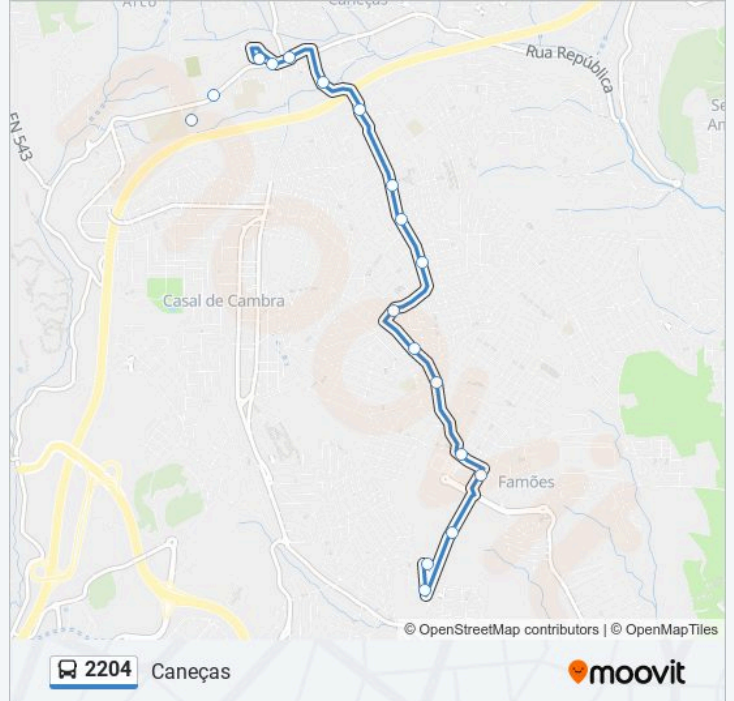

2204

Caneças

Obter A Aplicação

A linha 2204 (autocarro) - Caneças tem 2 rotas. Nos dias de semana, os horários em que está operacional são:

(1) Caneças: 07:30 - 18:30(2) Famões: 10:00 - 20:00

Utilize a aplicação Moovit para encontrar a estação de autocarro (2204) perto de si e descubra quando é que vai chegar o próximo autocarro de 2204.

## Sentido: Caneças

17 paragens

[VER HORÁRIO DA LINHA](#)

R Almeida Garret (X) A Silva Porto  
R Viriato (Igreja) (Vale Grande)  
Famões (Centro Saúde)  
Alameda Silva Porto (Supermercado)  
Casal Silveira (X)  
Av João Ant Carvalho (Escola)  
R Padre Cruz (X) R Miraflores  
R Figueira (Casal Bispo)  
R Casal Abadeço 336 (X) R L Alves  
R Casal Abadeço 739 (Casal Novo)  
R Casal Abadeço 1063 (Parque)  
R Fontáinha Pias 22 (Casal Novo)  
R Armindo Simões Serrão (Mercado)  
Pça Dr Manuel de Arriaga 18  
Lgo Vieira Caldas (Casa Cultura)  
R Major Rosa Bastos (Supermercado)  
Caneças (Escola Secundária)

## 2204 autocarro - Horários

Caneças - Horário da rota:

Segunda-feira	07:30 - 18:30
Terça-feira	07:30 - 18:30
Quarta-feira	07:30 - 18:30
Quinta-feira	07:30 - 18:30
Sexta-feira	07:30 - 18:30
Sábado	Não Operacional
Domingo	Não Operacional

## 2204 autocarro - Informações

**Direção:** Caneças

**Paragens:** 17

**Duração da viagem:** 13 min

**Resumo da linha:**