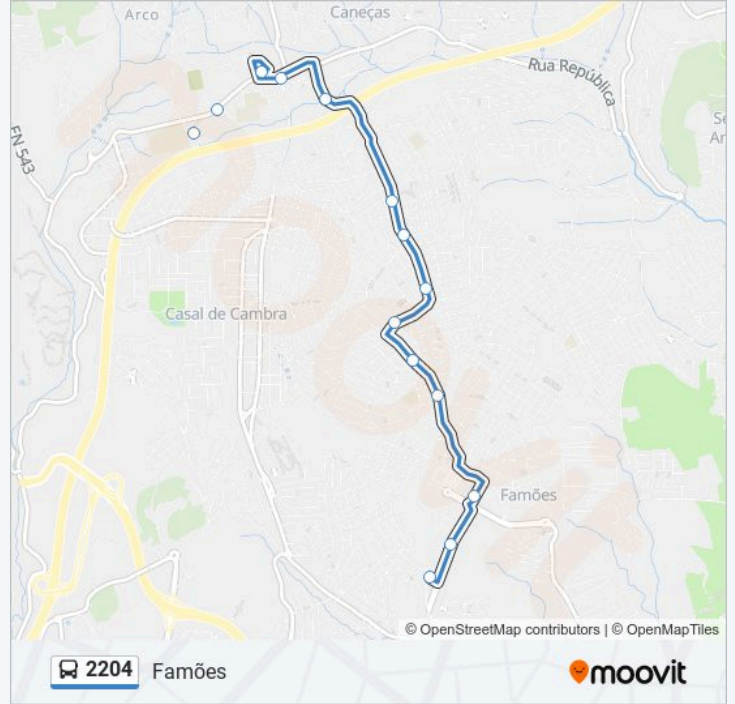

2204

Caneças

Obter A Aplicação

A linha 2204 (autocarro) - Caneças tem 2 rotas. Nos dias de semana, os horários em que está operacional são:

(1) Caneças: 07:30 - 18:30(2) Famões: 10:00 - 20:00

Utilize a aplicação Moovit para encontrar a estação de autocarro (2204) perto de si e descubra quando é que vai chegar o próximo autocarro de 2204.

## 2204 autocarro - Informações

**Direção:** Caneças

**Paragens:** 17

**Duração da viagem:** 13 min

**Resumo da linha:**

### 2204 autocarro - Horários

Famões - Horário da rota:

Segunda-feira	10:00 - 20:00
Terça-feira	10:00 - 20:00
Quarta-feira	10:00 - 20:00
Quinta-feira	10:00 - 20:00
Sexta-feira	10:00 - 20:00
Sábado	Não Operacional
Domingo	Não Operacional

### 2204 autocarro - Informações

**Direção:** Famões

**Paragens:** 13

**Duração da viagem:** 13 min

**Resumo da linha:**

Os horários e mapas de rotas de autocarro de(o) 2204 estão disponíveis num PDF off-line em [moovitapp.com](https://moovitapp.com). Utilize o App Moovit para ver os horários em tempo real de autocarros, comboios, metro bem como as instruções passo a passo para todos os transportes públicos de(o) Lisboa