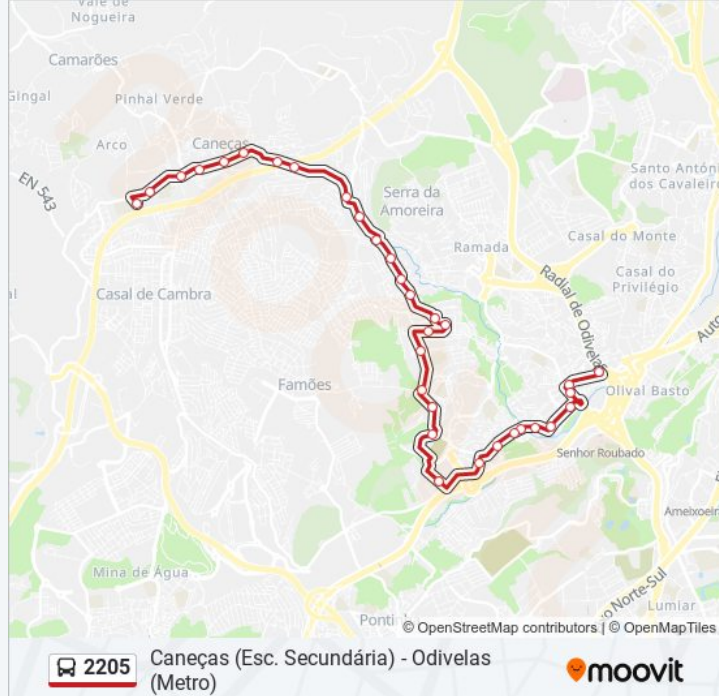

Av Acácias (Rotunda)

R Antero Quental (Qta Cedros)

Av A Pais Martins (Cemitério)

Av A Pais Martins (C Comercial)

R Paiã 12

Av D Dinis 86 (X) Serra Luz

Odivelas (B. Dr. Lima Pimentel)

Av D Dinis 77 (Odivelas)

Av. D. Dinis (Bombeiros Odivelas)

R. Bombeiros Voluntários

R. Bomb. Voluntários / Al. I. D. Henrique

R Guilherme Gomes Fernandes 18

R M Caldas Xavier 55A (C Comercial)

Odivelas (Metro) P4

Os horários e mapas de rotas de autocarro de(o) 2205 estão disponíveis num PDF off-line em moovitapp.com. Utilize o [App Moovit](#) para ver os horários em tempo real de autocarros, comboios, metro bem como as instruções passo a passo para todos os transportes públicos de(o) Lisboa

[Acerca do Moovit](#) • [Soluções MaaS](#) • [Países suportados](#) • [Comunidade Mooviter](#)

© 2024 Moovit - Todos os direitos reservados

Verificar horários d echegada