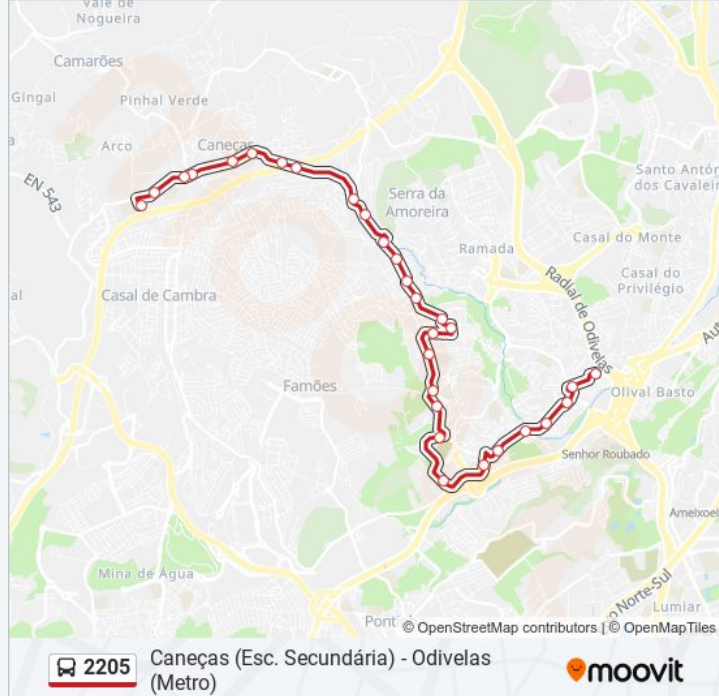

2205 autocarro - Horários

Caneças - Horário da rota:

Segunda-feira	00:50 - 22:40
Terça-feira	20:50 - 22:40
Quarta-feira	20:50 - 22:40
Quinta-feira	20:50 - 22:40
Sexta-feira	20:50 - 22:40
Sábado	07:40 - 23:00
Domingo	00:50 - 22:00

2205 autocarro - Informações**Direção:** Caneças**Paragens:** 29**Duração da viagem:** 30 min**Resumo da linha:**

R Luís Camões (X) R M^a Ant S Rebelo

R República 4

R República 40

R República (X) Lugar D'Além

Pça Dr Manuel de Arriaga 18

Lgo Vieira Caldas (Casa Cultura)

R Major Rosa Bastos (Supermercado)

Caneças (Escola)

Sentido: Odivelas (Metro)

32 paragens

[VER HORÁRIO DA LINHA](#)

Caneças (Escola Secundária)

2205 autocarro - Informações

Direção: Odivelas (Metro)

Paragens: 32

Duração da viagem: 30 min

Resumo da linha:

Av Acácias (Rotunda)

R Antero Quental (Qta Cedros)

Av A Pais Martins (Cemitério)