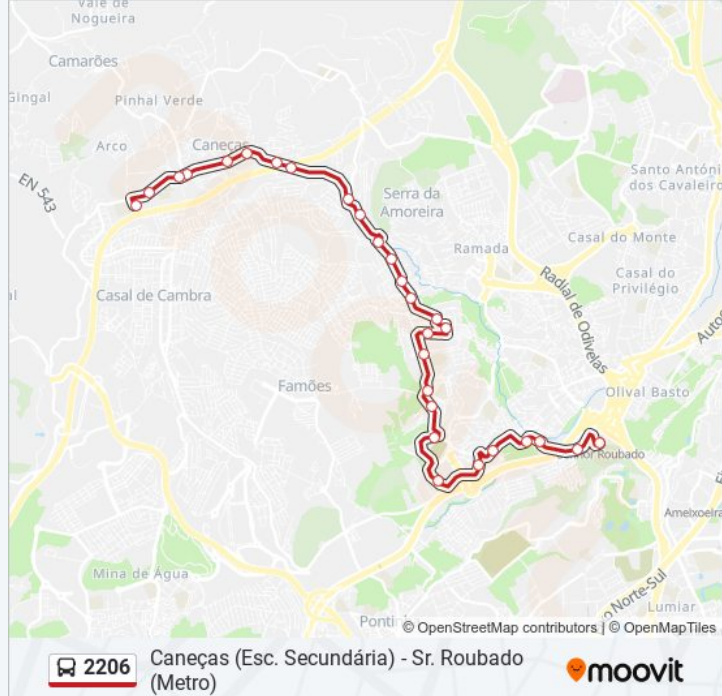

Sentido: Caneças

28 paragens

[VER HORÁRIO DA LINHA](#)

Senhor Roubado (Metro) P6
R Sr Roubado 169
R Aires Ornelas (Rotunda)
R Aires Ornelas (Odivelas)
Av D Dinis 106 A
R Paiã 12
Av A Pais Martins (C Comercial)
Av A Pais Martins (Cemitério)
R Antero Quental (Qta Cedros)
Av Magalhães Coutinho (Colinas Cruzeiro)
Av Acácias (Supermercado)
R C Carneiro Moura (X) R Moreira Feyo
R M Guilh Ascenso (C Comercial)
R Dr João Santos (Escola)
R Principal (X) R 25 Dezembro
R Principal 34 A (Alvajar)
R Principal 49 B (Alvajar)
R Alfredo Ruas (X) R Aurélio Paz Reis
R Alm Gago Coutinho 106 (Ponte Bica)
R Luís Camões (Ponte Bica)
R Luís Camões (X) R M^a Ant S Rebelo

2206 autocarro - Informações**Direção:** Caneças**Paragens:** 28**Duração da viagem:** 30 min**Resumo da linha:**

R República 4

R República 40

R República (X) Lugar D'Além

Pça Dr Manuel de Arriaga 18

Lgo Vieira Caldas (Casa Cultura)

R Major Rosa Bastos (Supermercado)

Caneças (Escola)

Sentido: Sr. Roubado (Metro)

28 paragens

[VER HORÁRIO DA LINHA](#)

Caneças (Escola Secundária)

R Major Rosa Bastos (Supermercado)

CASA DA CULTURA

2206 autocarro - Informações

Direção: Sr. Roubado (Metro)

Paragens: 28

Duração da viagem: 30 min

Resumo da linha:

Av Acácias (Rotunda)

R Antero Quental (Qta Cedros)

Av A Pais Martins (Cemitério)