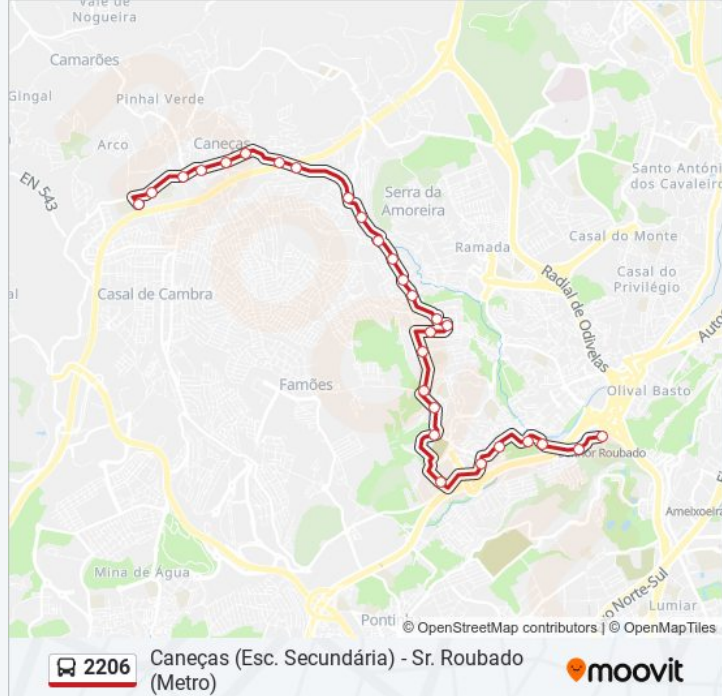

Sentido: Caneças

28 paragens

[VER HORÁRIO DA LINHA](#)

Senhor Roubado (Metro) P6
R Sr Roubado 169
R Aires Ornelas (Rotunda)
R Aires Ornelas (Odivelas)
Av D Dinis 106 A
R Paiã 12
Av A Pais Martins (C Comercial)
Av A Pais Martins (Cemitério)
R Antero Quental (Qta Cedros)
Av Magalhães Coutinho (Colinas Cruzeiro)
Av Acácias (Supermercado)
R C Carneiro Moura (X) R Moreira Feyo
R M Guilh Ascenso (C Comercial)
R Dr João Santos (Escola)
R Principal (X) R 25 Dezembro
R Principal 34 A (Alvajar)
R Principal 49 B (Alvajar)
R Alfredo Ruas (X) R Aurélio Paz Reis
R Alm Gago Coutinho 106 (Ponte Bica)
R Luís Camões (Ponte Bica)
R Luís Camões (X) R M^a Ant S Rebelo

2206 autocarro - Informações

Direção: Sr. Roubado (Metro)

Paragens: 28

Duração da viagem: 30 min

Resumo da linha:

Av Acácias (Rotunda)

R Antero Quental (Qta Cedros)

Av A Pais Martins (Cemitério)

Av A Pais Martins (C Comercial)

R Paiã 12

Av D Dinis 86 (X) Serra Luz

R Aires Ornelas (Odivelas)

R Aires Ornelas (Rotunda)

R Sr Roubado 169

Senhor Roubado (Metro) P2

Os horários e mapas de rotas de autocarro de(o) 2206 estão disponíveis num PDF off-line em moovitapp.com. Utilize o [App Moovit](#) para ver os horários em tempo real de autocarros, comboios, metro bem como as instruções passo a passo para todos os transportes públicos de(o) Lisboa