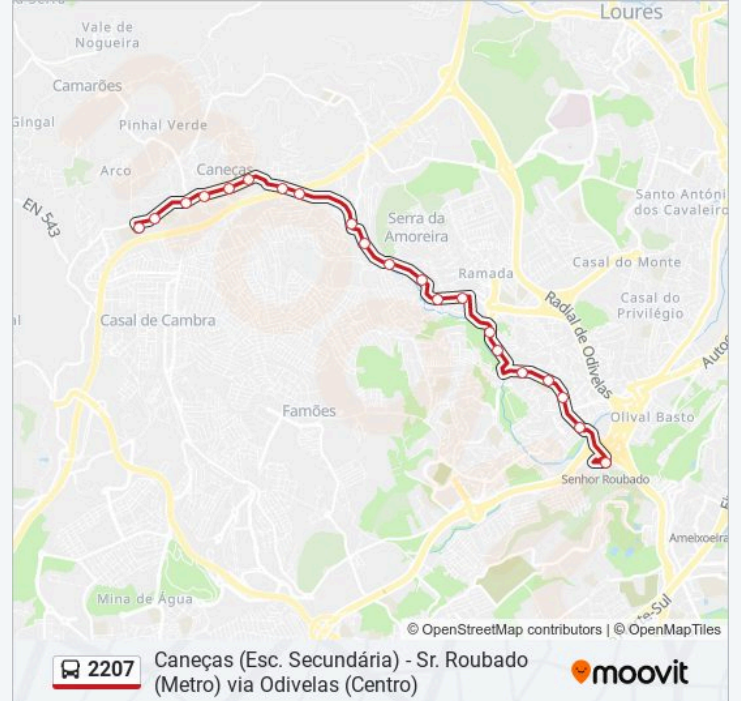

R Torcato Jorge 12

R Comb Ultramar 81

Av Abreu Lopes 105

Av Abreu Lopes (Escola)

2207 autocarro - Horários

Sr. Roubado (Metro) - Horário da rota:

| | |
|---------------|---------------|
| Segunda-feira | 06:30 - 23:00 |
| Terça-feira | 00:20 - 23:00 |
| Quarta-feira | 00:20 - 23:00 |
| Quinta-feira | 00:20 - 23:00 |
| Sexta-feira | 00:20 - 23:00 |
| Sábado | 00:20 - 23:00 |
| Domingo | 07:30 - 08:40 |

2207 autocarro - Informações

Direção: Sr. Roubado (Metro)

Paragens: 21

Duração da viagem: 25 min

Resumo da linha:

Av Abreu Lopes 21

R Guilh Gomes Fernandes 9 (Escola)

Senhor Roubado (Metro) P2