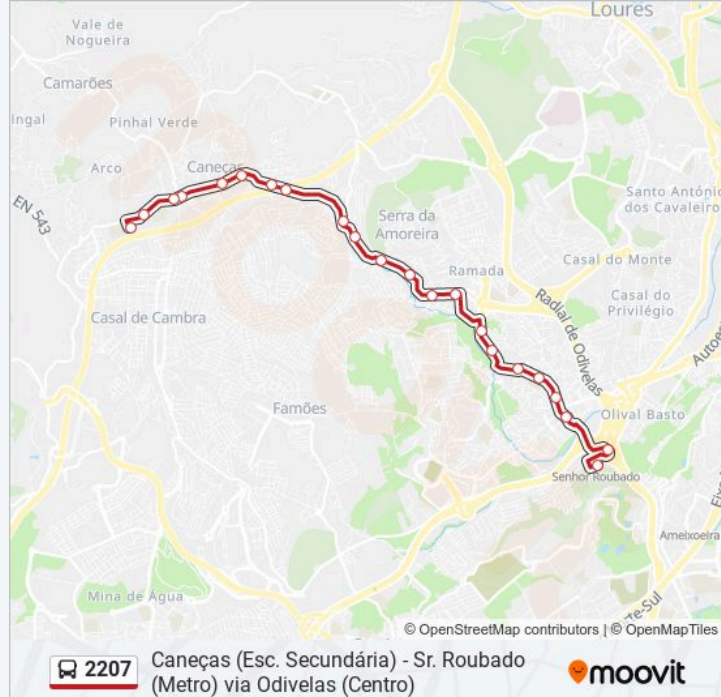

 **2207**

**Caneças (Esc. Secundária) - Sr. Roubado (Metro)
via Odivelas (Centro)**

Obter A Aplicação

A linha 2207 (autocarro) - Caneças (Esc. Secundária) - Sr. Roubado (Metro) via Odivelas (Centro) tem 2 rotas. Nos dias de semana, os horários em que está operacional são:

Sentido: Caneças

22 paragens

[VER HORÁRIO DA LINHA](#)

Senhor Roubado (Metro) P5
Sr. Roubado
R Guilherme Gomes Fernandes 18
Av Abreu Lopes 21
Av Abreu Lopes (Escola)
Av Abreu Lopes (Mesquita)
R Comb Ultramar 81
R Torcato Jorge 12
R Cmdte Sacadura Cabral 10
R Cmdte Sacadura Cabral 36
R Alm Gago Coutinho 16
R Alm Gago Coutinho (P Combustível)
R Alm Gago Coutinho 106 (Ponte Bica)
R Luís Camões (Ponte Bica)
R Luís Camões (X) R M^a Ant S Rebelo
R República 4
R República 40
R República (X) Lugar D'Além
Pça Dr Manuel de Arriaga 18
Lgo Vieira Caldas (Casa Cultura)

2207 autocarro - Informações

Direção: Caneças

Paragens: 22

Duração da viagem: 25 min

Resumo da linha:

R Major Rosa Bastos (Supermercado)

Caneças (Escola)

Sentido: Sr. Roubado (Metro)

2207 autocarro - Informações

Direção: Sr. Roubado (Metro)

Paragens: 21

Duração da viagem: 25 min

Resumo da linha:

Av Abreu Lopes 21

R Guilh Gomes Fernandes 9 (Escola)

Senhor Roubado (Metro) P2