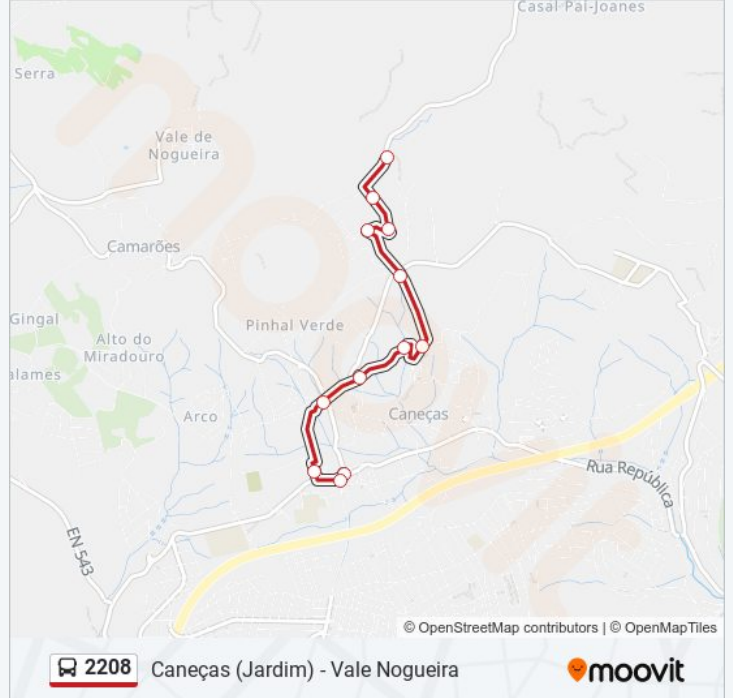

Utilize a aplicação Moovit para encontrar a estação de autocarro (2208) perto de si e descubra quando é que vai chegar o próximo autocarro de 2208.

Sentido: Caneças

12 paragens

[VER HORÁRIO DA LINHA](#)

Estr Vale Nogueira de Baixo 2
Estr Vale Nogueira de Baixo 13
Estr Vale Nogueira de Baixo 8
Vale Nogueira Cima (X)
Fonte Santa (Alto Cruz)
R Cruz 12 (Casa Repouso)
R Fonte Velha (Lugar D'Além)
R Fonte Passarinhos 21
R Rontainhas (Fonte Castanheiros)
Lgo Vieira Caldas (Escola)
CASA DA CULTURA
Pça Dr Manuel de Arriaga Fonte

2208 autocarro - Horários

Caneças - Horário da rota:

Segunda-feira	07:30 - 19:15
Terça-feira	07:30 - 19:15
Quarta-feira	07:30 - 19:15
Quinta-feira	07:30 - 19:15
Sexta-feira	07:30 - 19:15
Sábado	09:15 - 19:30
Domingo	08:45 - 20:20

2208 autocarro - Informações**Direção:** Caneças**Paragens:** 12**Duração da viagem:** 10 min**Resumo da linha:**

Sentido: Vale Nogueira

11 paragens

[VER HORÁRIO DA LINHA](#)

Lgo Dr Manuel D'Arriaga (Jardim)
Lgo Vieira Caldas (Escola)
R Fontainhas (Fonte Castanheiros)
R Fonte Passarinhos 21
R Fonte Velha (Lugar D'Além)
R Cruz 12 (Casa Repouso)
Fonte Santa (Alto Cruz)
Vale Nogueira Cima (X)
Estr Vale Nogueira de Baixo 8
Estr Vale Nogueira de Baixo 13
Estr Vale Nogueira de Baixo 2

2208 autocarro - Informações

Direção: Vale Nogueira

Paragens: 11

Duração da viagem: 10 min

Resumo da linha:

Os horários e mapas de rotas de autocarro de(o) 2208 estão disponíveis num PDF off-line em moovitapp.com. Utilize o [App Moovit](#) para ver os horários em tempo real de autocarros, comboios, metro bem como as instruções passo a passo para todos os transportes públicos de(o) Lisboa