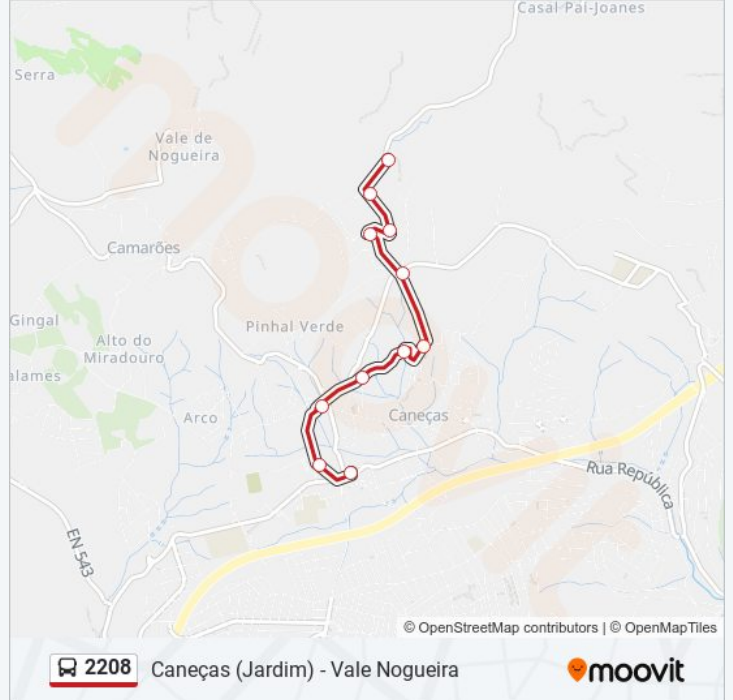

Utilize a aplicação Moovit para encontrar a estação de autocarro (2208) perto de si e descubra quando é que vai chegar o próximo autocarro de 2208.

Sentido: Caneças

12 paragens

[VER HORÁRIO DA LINHA](#)

Estr Vale Nogueira de Baixo 2
Estr Vale Nogueira de Baixo 13
Estr Vale Nogueira de Baixo 8
Vale Nogueira Cima (X)
Fonte Santa (Alto Cruz)
R Cruz 12 (Casa Repouso)
R Fonte Velha (Lugar D'Além)
R Fonte Passarinhos 21
R Rontainhas (Fonte Castanheiros)
Lgo Vieira Caldas (Escola)
CASA DA CULTURA
Pça Dr Manuel de Arriaga Fonte

2208 autocarro - Informações**Direção:** Caneças**Paragens:** 12**Duração da viagem:** 10 min**Resumo da linha:**

Sentido: Vale Nogueira

11 paragens

[VER HORÁRIO DA LINHA](#)

Lgo Dr Manuel D'Arriaga (Jardim)
Lgo Vieira Caldas (Escola)
R Fontainhas (Fonte Castanheiros)
R Fonte Passarinhos 21
R Fonte Velha (Lugar D'Além)
R Cruz 12 (Casa Repouso)
Fonte Santa (Alto Cruz)
Vale Nogueira Cima (X)
Estr Vale Nogueira de Baixo 8
Estr Vale Nogueira de Baixo 13
Estr Vale Nogueira de Baixo 2

2208 autocarro - Horários

Vale Nogueira - Horário da rota:

Segunda-feira	07:45 - 19:00
Terça-feira	07:45 - 19:00
Quarta-feira	07:45 - 19:00
Quinta-feira	07:45 - 19:00
Sexta-feira	07:45 - 19:00
Sábado	09:00 - 19:20
Domingo	08:30 - 20:05

2208 autocarro - Informações

Direção: Vale Nogueira

Paragens: 11

Duração da viagem: 10 min

Resumo da linha:

Os horários e mapas de rotas de autocarro de(o) 2208 estão disponíveis num PDF off-line em moovitapp.com. Utilize o [App Moovit](#) para ver os horários em tempo real de autocarros, comboios, metro bem como as instruções passo a passo para todos os transportes públicos de(o) Lisboa