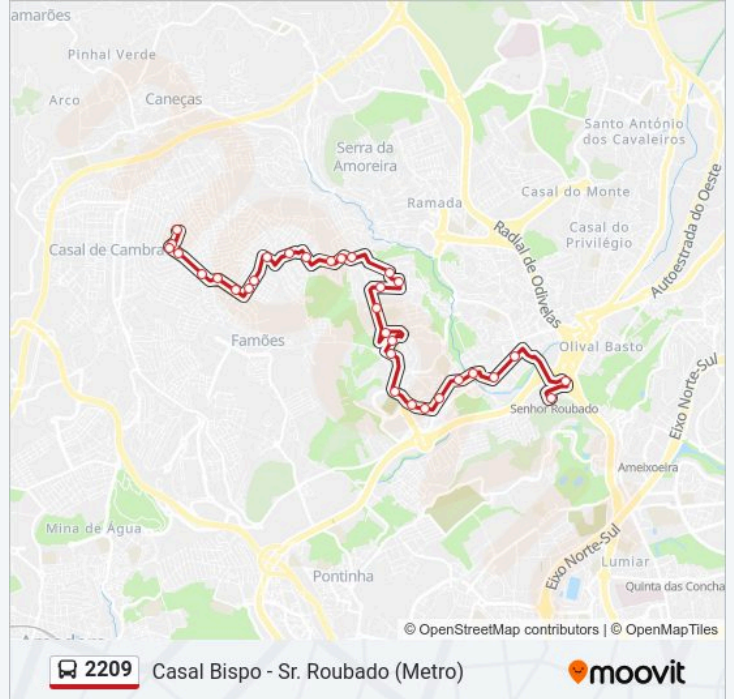

2209 autocarro - Informações

Direção: Casal do Bispo

Paragens: 32

Duração da viagem: 30 min

Resumo da linha:

R 18 Maio 37 (Famões)

R João Augusto Gouveia 3 (Famões)

R Sto António 4 (Famões)

R Cidade Silves 280 (Famões)

R Cidade Silves 302 (Famões)

R Cidade Caldas Rainha 91 (Famões)

R Cidade Amarante (Famões)

R Padre Cruz (X) R Miraflores

R Padre Criz 120 (Campo Jogos)

R Padre Cruz 62 (Casal Bispo)

R Damião Góis 156 (Casal Bispo)

R Vasco Gama 52 (Casal Bispo)

Sentido: Sr. Roubado (Metro)

32 paragens

[VER HORÁRIO DA LINHA](#)

R Vasco Gama 52 (Casal Bispo)

R Gen Humb Delgado 201 (Casal Bispo)

R Gen Humb Delgado 181 (Casal Bispo)

2209 autocarro - Informações

Direção: Sr. Roubado (Metro)

Paragens: 32

Duração da viagem: 30 min

Resumo da linha:

R C Carneiro Moura (X) R Moreira Feyo

Av Acácias (Supermercado)

Av Magalhães Coutinho 19