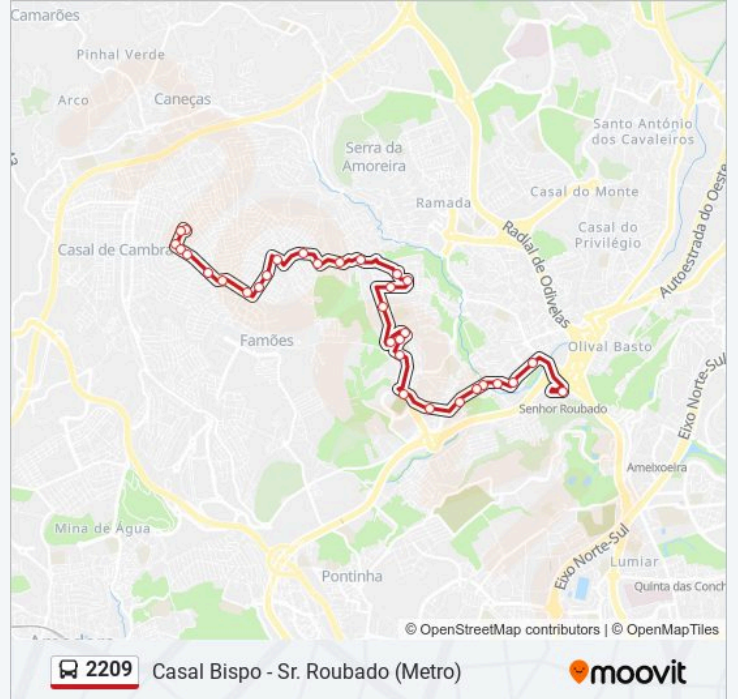

R C Carneiro Moura (X) R Moreira Feyo

Av Acácias (Supermercado)

Av Magalhães Coutinho 19

Av Magalhães Coutinho 3

R Mário Moreira (Colinas Cruzeiro)

R Fernando Namora (Escola)

Patameiras (Cemitério)

R Ant Quental 15 (Escola)

Av D Dinis 86 (X) Serra Luz

Odivelas (B. Dr. Lima Pimentel)

Av D Dinis 77 (Odivelas)

Av. D. Dinis (Bombeiros Odivelas)

R. Bombeiros Voluntários

R. Bomb. Voluntários / Al. I. D. Henrique

Senhor Roubado (Metro) P2

Os horários e mapas de rotas de autocarro de(o) 2209 estão disponíveis num PDF off-line em moovitapp.com. Utilize o App Moovit para ver os horários em tempo real de autocarros, comboios, metro bem como as instruções passo a passo para todos os transportes públicos de(o) Lisboa

© 2024 Moovit - Todos os direitos reservados