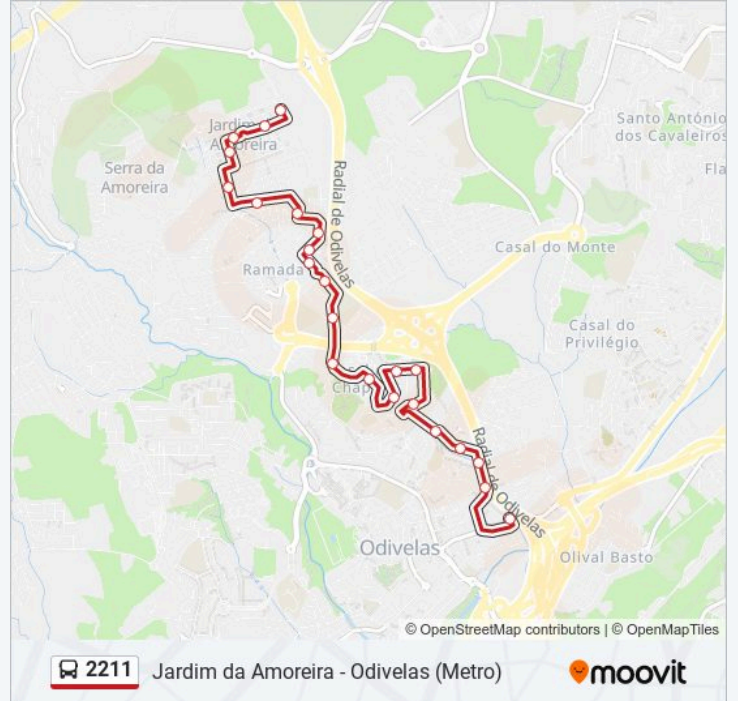

R Alves Redol (Dep Água)

R Alves Redol 37

R Prof Dr Egas Moniz (C Comercial)

Odivelas (Metro) P12

Odivelas (Metro) P4

Os horários e mapas de rotas de autocarro de(o) 2211 estão disponíveis num PDF off-line em moovitapp.com. Utilize o App Moovit para ver os horários em tempo real de autocarros, comboios, metro bem como as instruções passo a passo para todos os transportes públicos de(o) Lisboa

© 2024 Moovit - Todos os direitos reservados