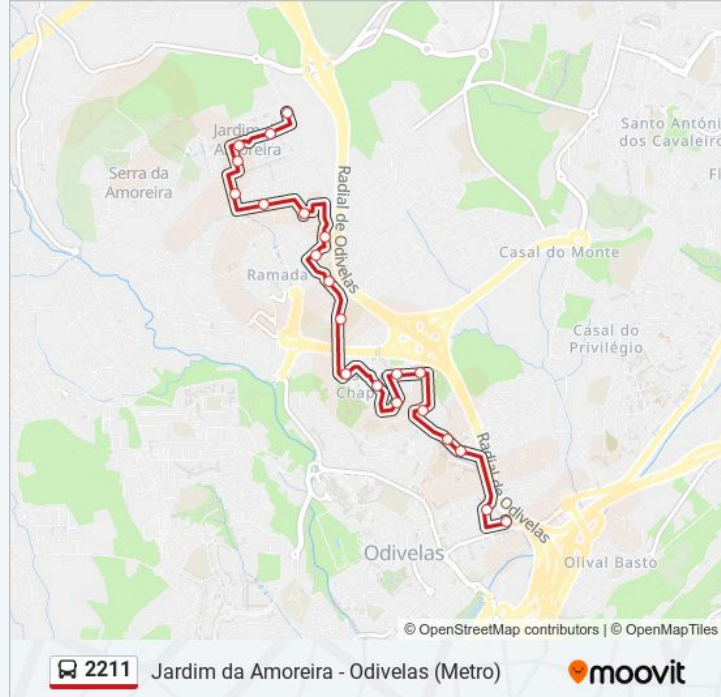

Utilize a aplicação Moovit para encontrar a estação de autocarro (2211) perto de si e descubra quando é que vai chegar o próximo autocarro de 2211.

**Sentido: Jardim da Amoreira**

21 paragens

[VER HORÁRIO DA LINHA](#)

**2211 autocarro - Horários**

Jardim da Amoreira - Horário da rota:

Segunda-feira	20:55 - 23:45
Terça-feira	20:55 - 23:45
Quarta-feira	20:55 - 23:45
Quinta-feira	20:55 - 23:45
Sexta-feira	20:55 - 23:45
Sábado	21:35
Domingo	21:25

**2211 autocarro - Informações****Direção:** Jardim da Amoreira**Paragens:** 21**Duração da viagem:** 18 min**Resumo da linha:**

Av 25 Abril (Amoreira)

### 2211 autocarro - Informações

**Direção:** Odivelas (Metro)

**Paragens:** 23

**Duração da viagem:** 18 min

**Resumo da linha:**

R Alves Redol (Dep Água)

R Alves Redol 37

R Prof Dr Egas Moniz (C Comercial)