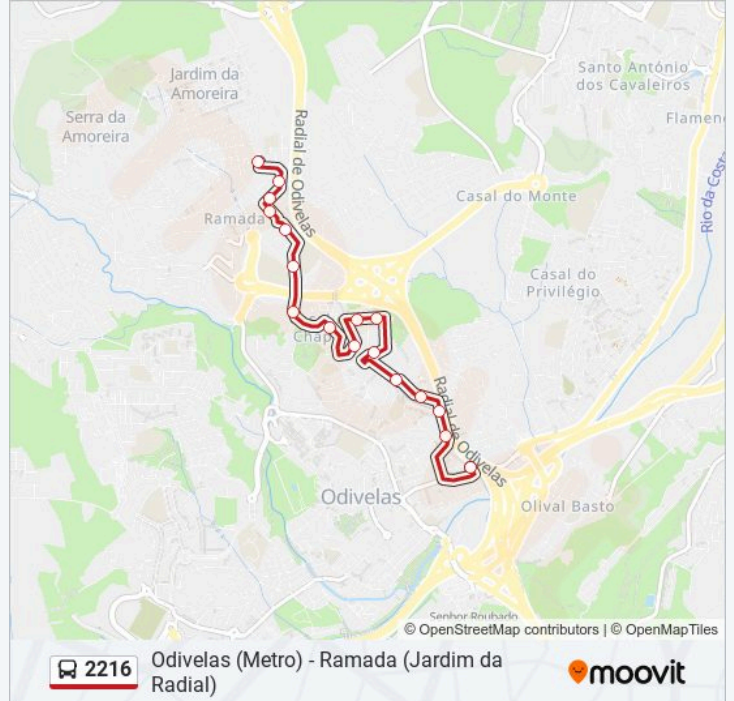

(1) Jardim da Radial: 06:10 - 19:50(2) Odivelas (Metro): 07:00 - 20:20

Utilize a aplicação Moovit para encontrar a estação de autocarro (2216) perto de si e descubra quando é que vai chegar o próximo autocarro de 2216.

Sentido: Jardim da Radial

17 paragens

[VER HORÁRIO DA LINHA](#)

- R Heliodoro Salgado 9 (Jardim Radial)
- Av 25 Abril 87 (Jardim Radial)
- Av 25 Abril (X) R Augusto Vasconcelos
- Av Liberdade 13 B (Jardim Radial)
- Av Liberdade 5 A (Jardim Radial)
- Av Liberdade (Escola)
- Av Liberdade 2 (Casal Chapim)
- R Cristovão Colombo 2 (Casal Chapim)
- R João Castro 7 B (Qta Nova)
- R Vieira Silva 12 B (Qta Nova)
- R Vieira Silva 15 (Qta Nova)
- R Soares dos Reis (Supermercado)
- R Alves Redol (Dep Água)
- R Alves Redol 37
- R Prof Dr Egas Moniz (C Comercial)
- Odivelas (Metro) P12
- Odivelas (Metro) P4

2216 autocarro - Horários

Jardim da Radial - Horário da rota:

Segunda-feira	06:10 - 19:50
Terça-feira	06:10 - 19:50
Quarta-feira	06:10 - 19:50
Quinta-feira	06:10 - 19:50
Sexta-feira	06:10 - 19:50
Sábado	Não Operacional
Domingo	Não Operacional

2216 autocarro - Informações

Direção: Jardim da Radial

Paragens: 17

Duração da viagem: 15 min

Resumo da linha:

Sentido: Odivelas (Metro)

16 paragens

[VER HORÁRIO DA LINHA](#)