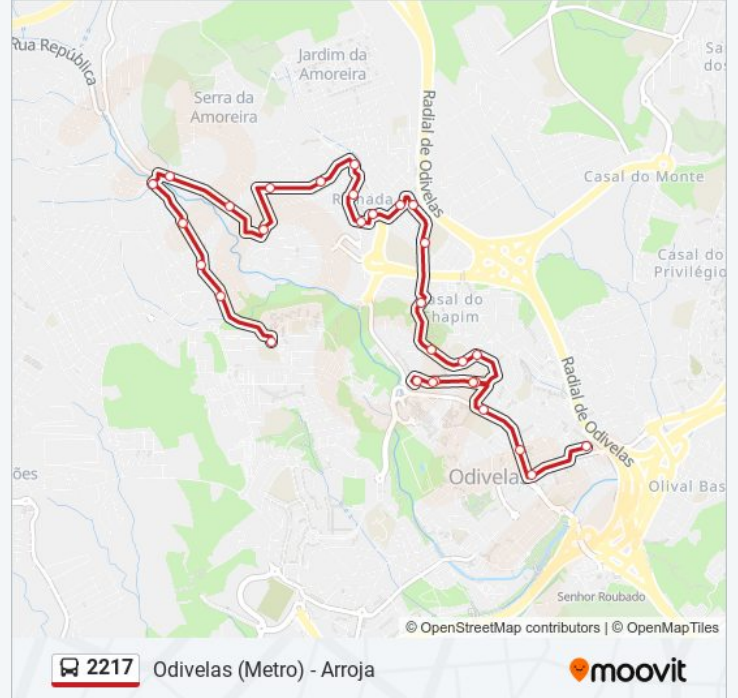

- R Bento Jesus Caraça (Serra Amoreira)
- R Brunilde Júdice 3 (Ramada)
- R Alm Gago Coutinho 16
- R Alm Gago Coutinho (P Combustível)
- R Alfredo Ruas (X) R Aurélio Paz Reis
- R Principal 49 B (Alvajar)
- R Principal 34 A (Alvajar)
- R Principal (X) R 25 Dezembro
- R Dr João Santos (Escola)

Os horários e mapas de rotas de autocarro de(o) 2217 estão disponíveis num PDF off-line em moovitapp.com. Utilize o [App Moovit](#) para ver os horários em tempo real de autocarros, comboios, metro bem como as instruções passo a passo para todos os transportes públicos de(o) Lisboa

[Acerca do Moovit](#) • [Soluções MaaS](#) • [Países suportados](#) • [Comunidade Mooviter](#)

© 2024 Moovit - Todos os direitos reservados

Verificar horários d echegada