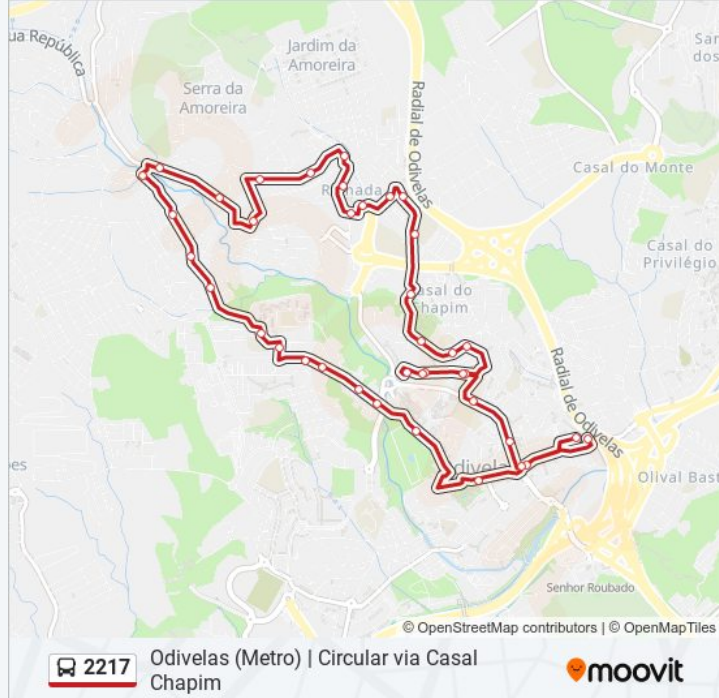

R Bento Jesus Caraça (Serra Amoreira)

R Brunilde Júdice 3 (Ramada)

R Alm Gago Coutinho 16

R Alm Gago Coutinho (P Combustível)

R Alfredo Ruas (X) R Aurélio Paz Reis

R Principal 49 B (Alvajar)

R Principal 34 A (Alvajar)

R Principal (X) R 25 Dezembro

R Dr João Santos (Escola)

R M Guilh Ascenso (C Comercial)

P Bissaya Barreto (X) R Dr Elysio Moura

Estr Arroja (Chafariz)

Estr Arroja 12

Estr Arroja 12 (Ponte)

R Comb Grande Guerra 11

R Guilh Gomes Fernandes (Paços Concelho)

R M Caldas Xavier 55A (C Comercial)

Odivelas (Metro) P4

Os horários e mapas de rotas de autocarro de(o) 2217 estão disponíveis num PDF off-line em moovitapp.com. Utilize o [App Moovit](https://moovitapp.com) para ver os horários em tempo real de autocarros, comboios, metro bem como as instruções passo a passo para todos os transportes públicos de(o) Lisboa

[Acerca do Moovit](#) • [Soluções MaaS](#) • [Países suportados](#) • [Comunidade Mooviter](#)

© 2024 Moovit - Todos os direitos reservados

Verificar horários de chegada