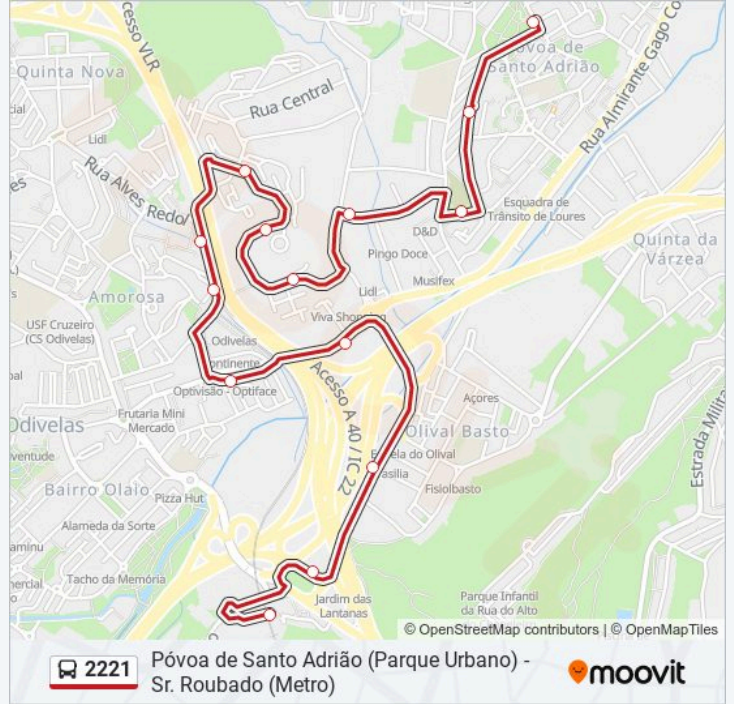

 2221

Póvoa de Santo Adrião (Parque Urbano) - Sr. Roubado (Metro)

Obter A Aplicação

A linha 2221 de autocarro (Póvoa de Santo Adrião (Parque Urbano) - Sr. Roubado (Metro)) tem uma rota. Para os dias de semana regulares, o seu horário de funcionamento é:

(1) Sr. Roubado (Metro): 05:10 - 05:40

Utilize a aplicação Moovit para encontrar a estação de autocarro (2221) perto de si e descubra quando é que vai chegar o próximo autocarro de 2221.

Sentido: Sr. Roubado (Metro)

2221 autocarro - Horários

Sr. Roubado (Metro) - Horário da rota:

Segunda-feira	05:10 - 05:40
Terça-feira	05:10 - 05:40
Quarta-feira	05:10 - 05:40
Quinta-feira	05:10 - 05:40
Sexta-feira	05:10 - 05:40
Sábado	Não Operacional
Domingo	Não Operacional

2221 autocarro - Informações**Direção:** Sr. Roubado (Metro)**Paragens:** 14**Duração da viagem:** 15 min**Resumo da linha:**

Os horários e mapas de rotas de autocarro de(o) 2221 estão disponíveis num PDF off-line em moovitapp.com. Utilize o App Moovit para ver os horários em tempo real de autocarros, comboios, metro bem como as instruções passo a passo para todos os transportes públicos de(o) Lisboa